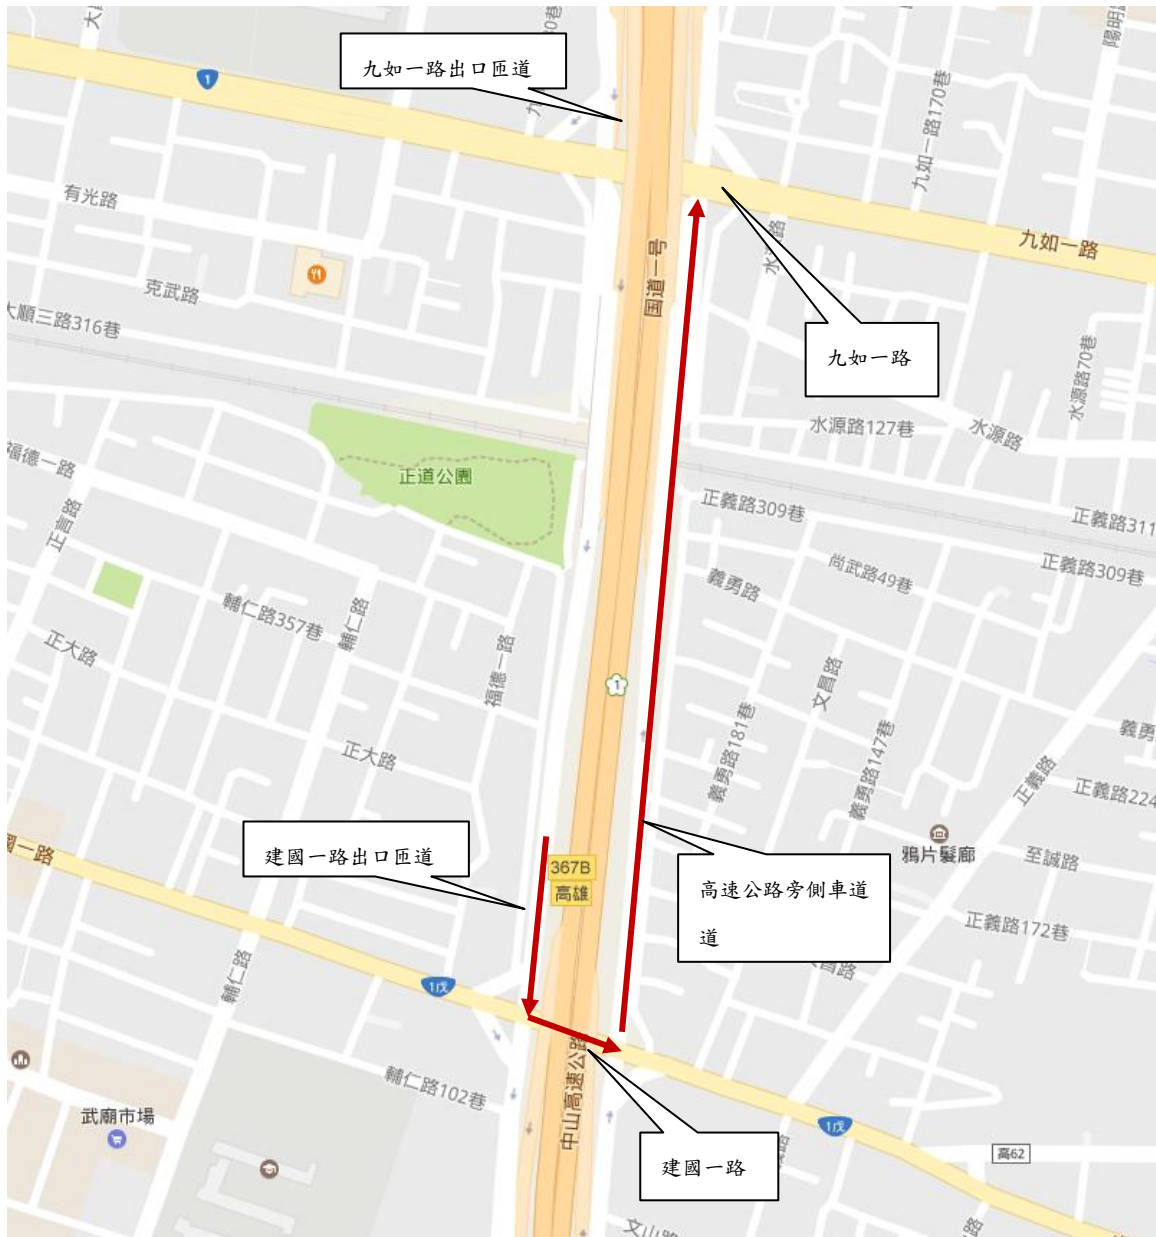

【南下】：國道1號高雄交流道九如一路南下出口匝道封閉

國1[南下]_九如一路南下出口匝道替代道路示意

替代路線說明：

建國路出口匝道→左轉建國一路→左轉高速公路旁側車道→直行至九如一路