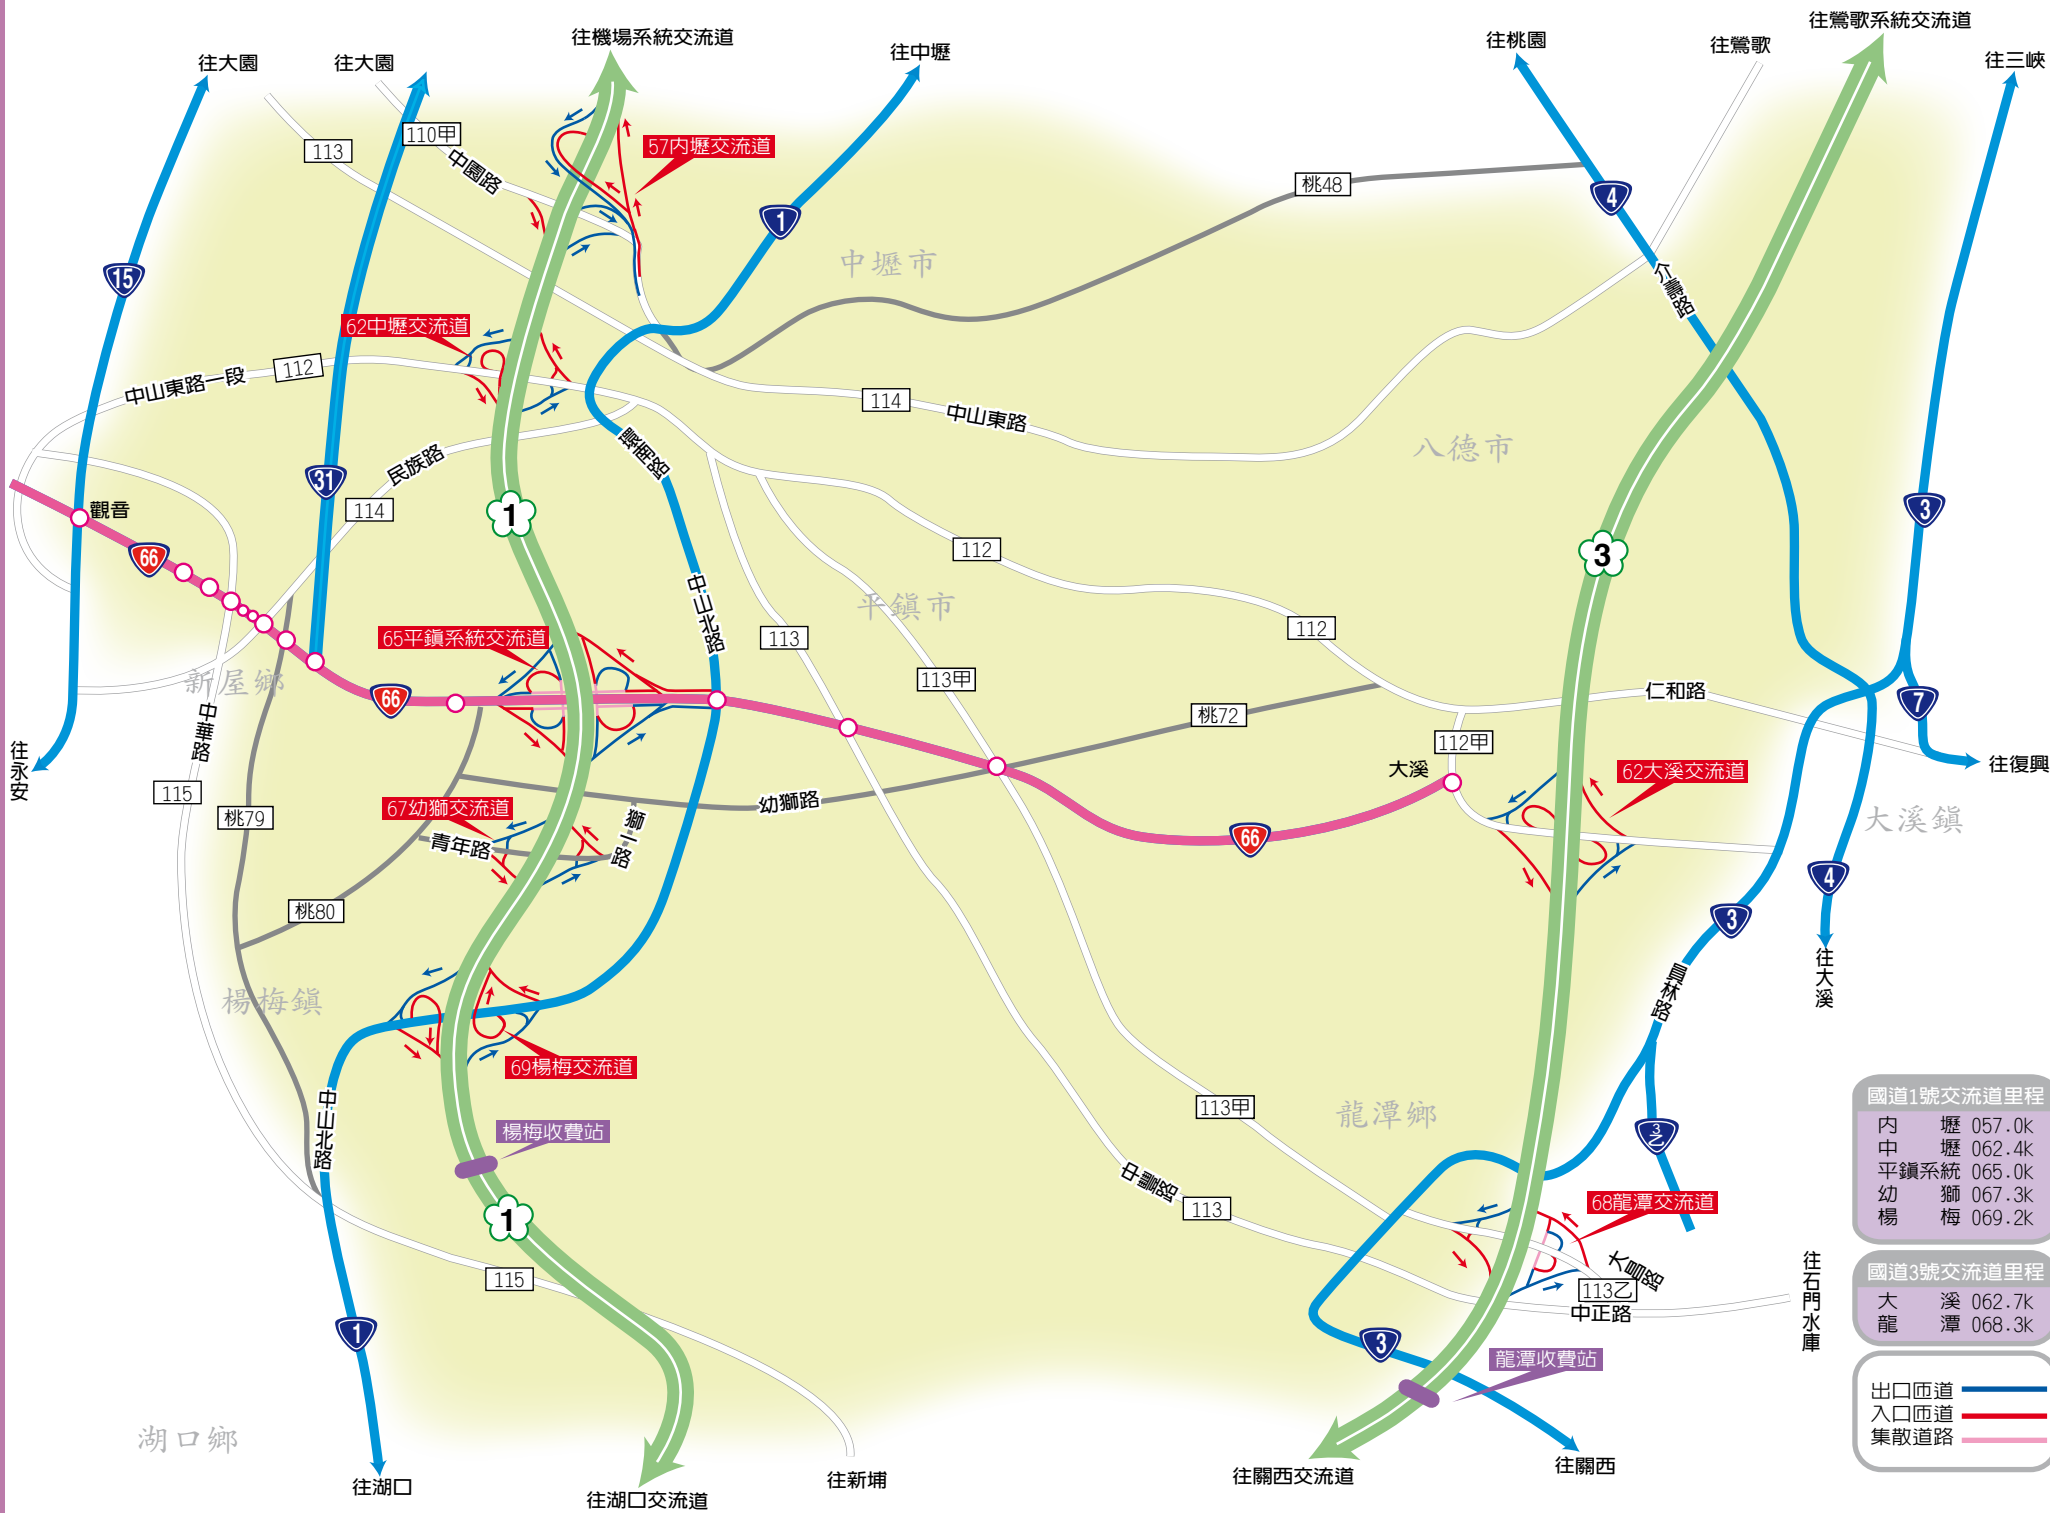

國道1號交流道里程

林	口	041.5k	
桃	園	049.1k	
機	場	系統	052.5k
內	壢	055.1k	

國道3號交流道里程

三	鶯	050.6k	
鶯	歌	系統	054.4k

國道2號交流道里程

機	場	端	000.0k
大	園	000.9k	
機	場	系統	008.6k
南	桃	園	011.6k
大	湳	018.5k	
鶯	歌	系統	020.4k

出口匝道 ————

入口匝道 ————

集散道路 ————

國道1號交流道里程

內壢	057.0k
中壢	062.4k
平鎮系統	065.0k
幼獅	067.3k
楊梅	069.2k

國道3號交流道里程

大溪	062.7k
龍潭	068.3k

出口匝道	——
入口匝道	——
集散道路	——

往石門水庫