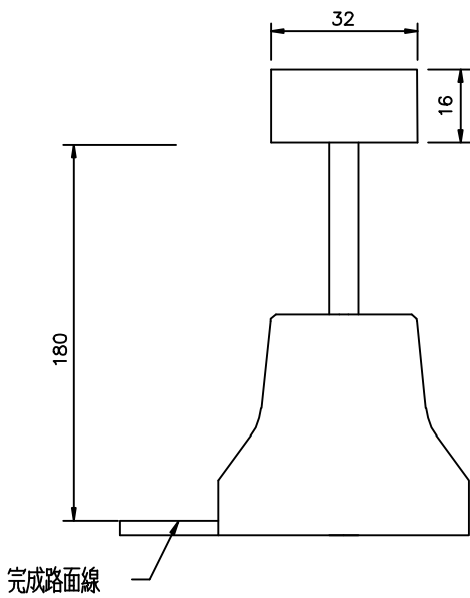

側百公尺里程牌 ( A 型, 適用於中央有植栽, 護欄僅為示意 )

側百公尺里程牌 ( B 型 )

混凝土護欄桿柱裝置圖