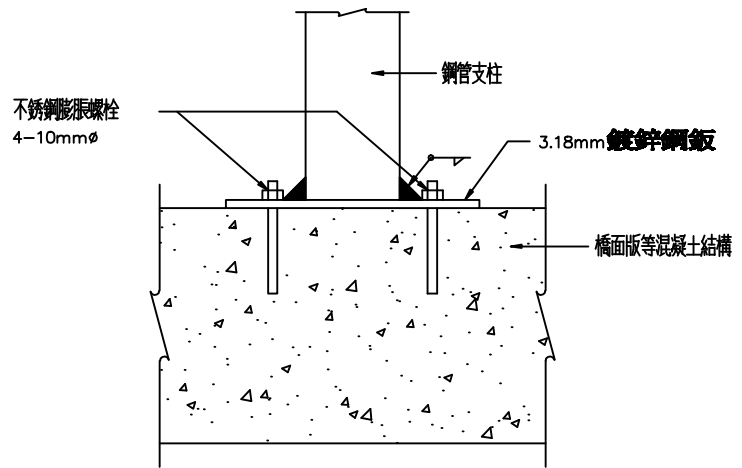

側百公尺里程牌 ( A 型, 適用於中央有植栽, 護欄僅為示意 )

側百公尺里程牌 ( B 型 )

混凝土護欄桿柱裝置圖