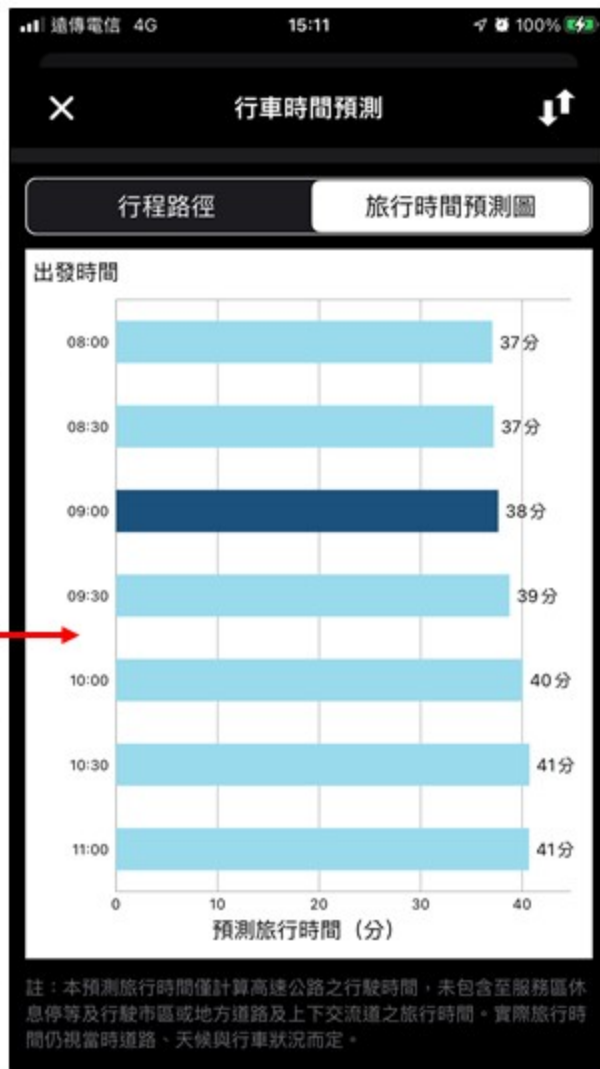

警政報案

附圖1

警政報案功能
單鍵快速報案

位置偵測
依所在位置撥打警察大隊

後台檢視
警察大隊可檢視報案人位置

時間預測-未來日行車時間預測

附圖2

行車時間預測頁籤
設定欲查詢路段起終點交流道

未來日時間預測
可查詢未來100日內時間預測

出發時間建議
切換預測圖參考建議出發時間

時間預測-即時規劃

附圖3

即時規劃頁籤
設定欲查詢路段起終點交流道

即時時間預測
查詢該路段預計行駛時間

即時路況資訊
查詢各路段車速、天氣、CCTV

時間預測-自訂推播