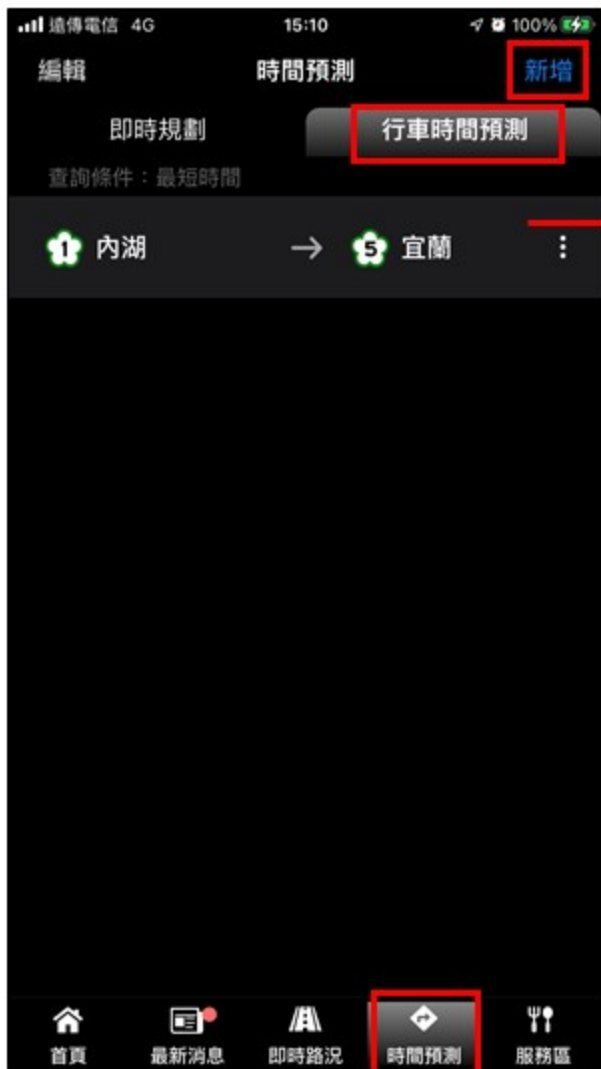

警政報案

附圖1

警政報案功能
單鍵快速報案

位置偵測
依所在位置撥打警察大隊

後台檢視
警察大隊可檢視報案人位置

時間預測-未來日行車時間預測

附圖2

行車時間預測頁籤
設定欲查詢路段起終點交流道