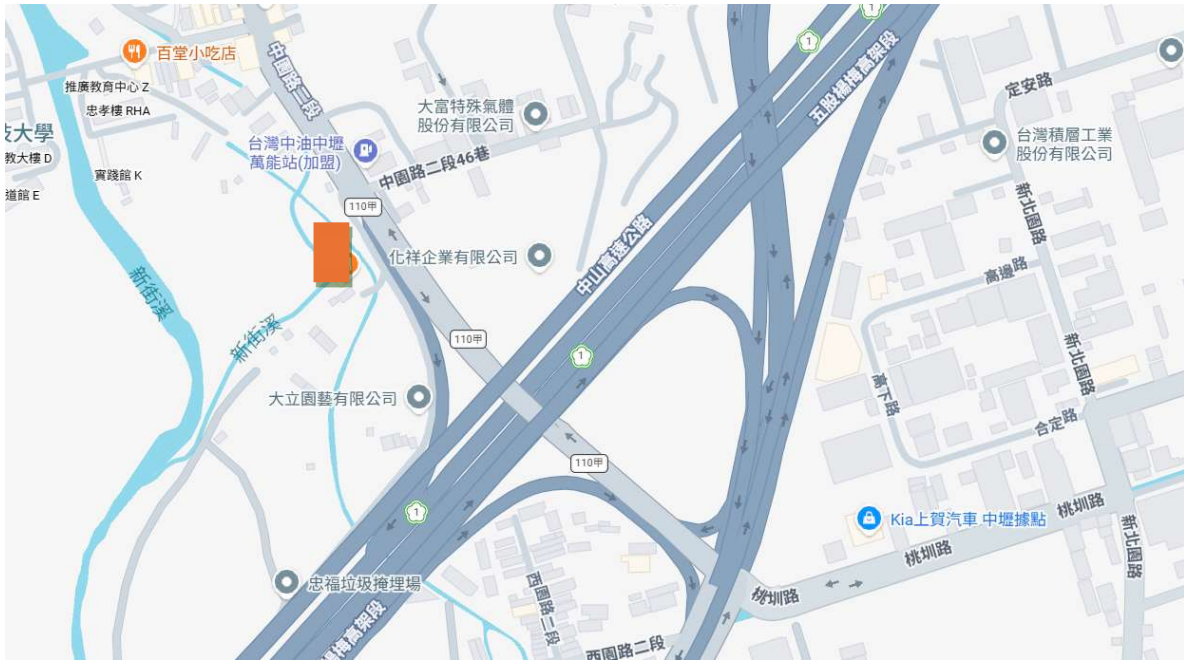

1. 道路封閉預告牌面

240cm×120cm(橘底黑字)

## 2. 道路封閉預告牌面設置位置及改道路線圖

由中園路入口匝道匯入國道1號主線續行。

■ :道路封閉預告牌面

→ :改道行駛路線方向

✗ :道路封閉處