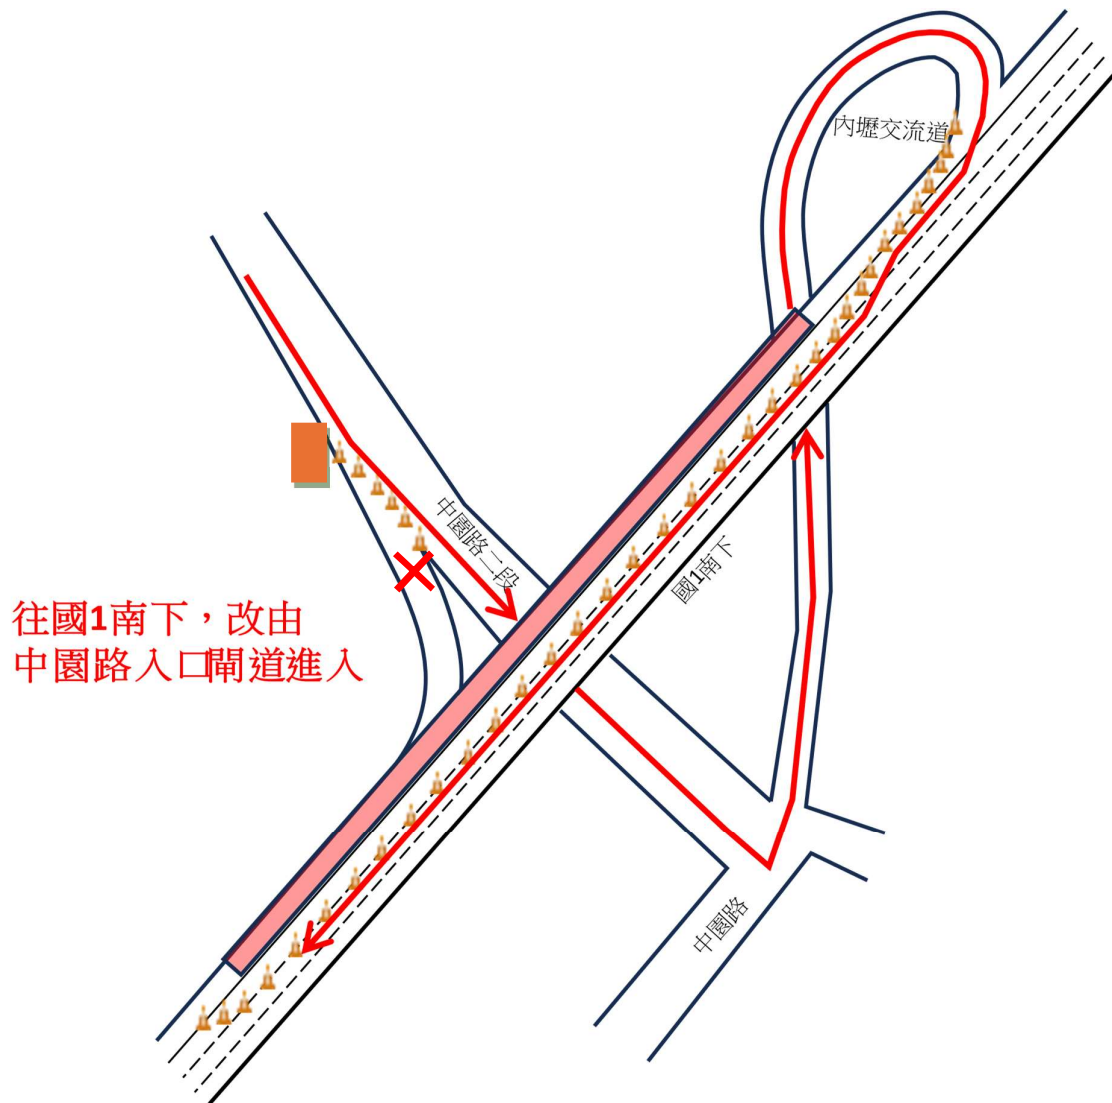

1. 道路封閉預告牌面

240cm×120cm(橘底黑字)

## 2. 道路封閉預告牌面設置位置及改道路線圖

由中園路入口匝道匯入國道1號主線續行。

■ :道路封閉預告牌面

→ :改道行駛路線方向

✗ :道路封閉處