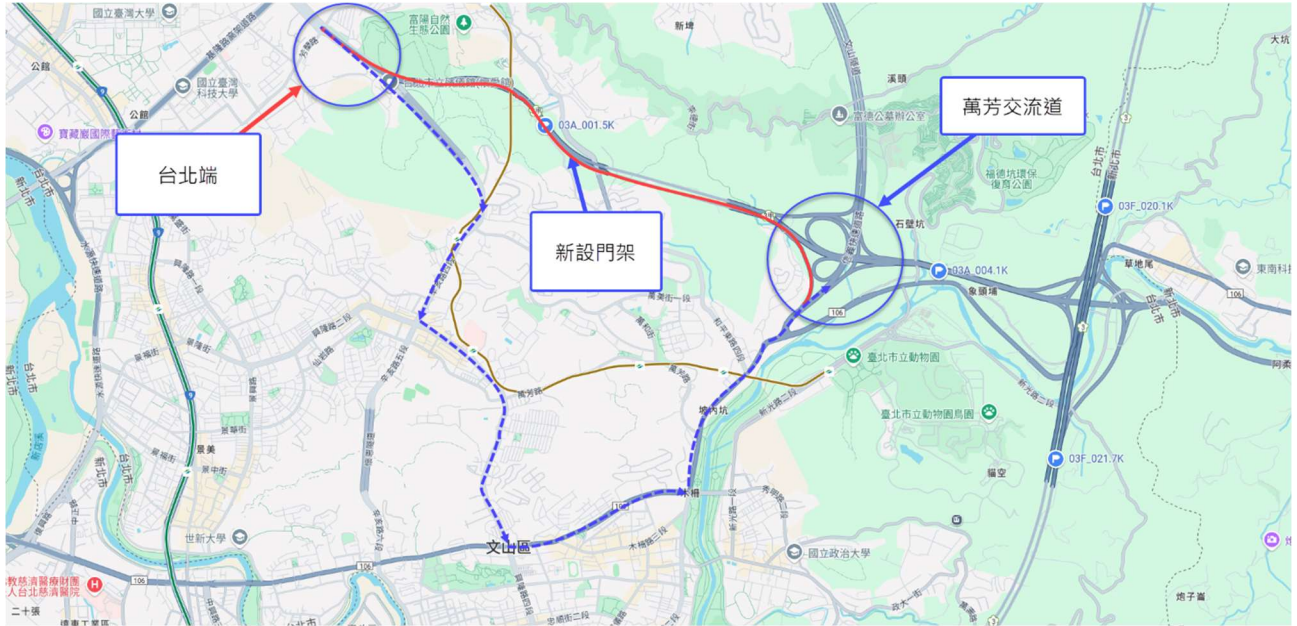

替代道路：東向台北端~萬芳交流道替代道路示意圖

替代路線說明：

東行靠右行駛辛亥路三段→直行辛亥隧道→辛亥路四段→左轉興隆路三段→興隆路四段→左轉秀明路一段→左轉木柵路四段→左轉萬芳交流道聯絡道→右行萬芳交流道東向入口→國3甲主線東行。