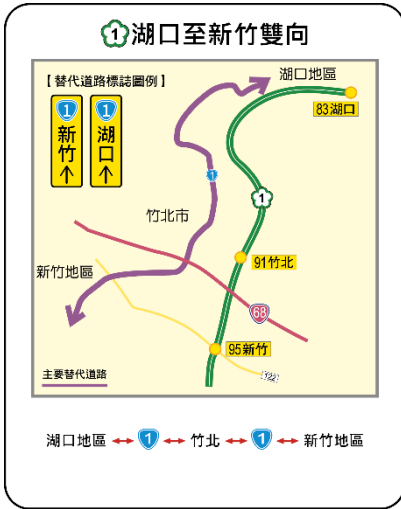

附圖 1 國道 4 條長途替代道路

附圖 2 國道 7 條短途替代道路

附圖 3 端午節連續假期匝道封閉措施

115年端午節連續假期 國道交通疏導措施

匝道封閉

6/19 五 端午節	6/20 六	6/21 日
0-12時 南向入口	5-12時 南向入口	
⑤ 石碇、坪林	① 埔鹽系統 ⑤ 石碇、坪林	
5-12時 南向入口	① 平鎮系統、埔鹽系統	
① 平鎮系統、埔鹽系統	12-21時 北向入口	
	① 虎尾、埔鹽系統 ③ 西濱	

 交通部高速公路局
 FREEWAY BUREAU, MOTC 廣告

附圖 4 端午節連續假期匝道封閉改道路線圖