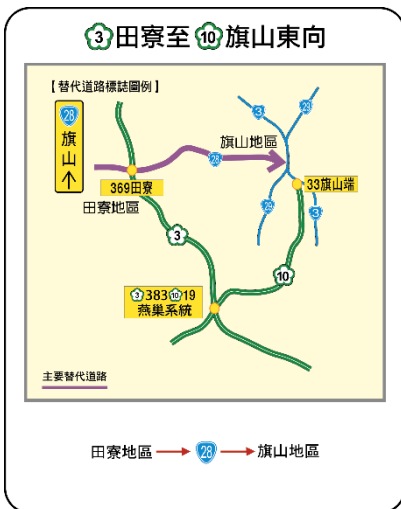

附圖 1 國道 4 條長途替代道路

附圖 2 國道 7 條短途替代道路

附圖 3 端午節連續假期匝道封閉措施

115年端午節連續假期 國道交通疏導措施

匝道封閉

6/19 五 端午節	6/20 六	6/21 日
0-12時 南向入口	5-12時 南向入口	
⑤ 石碇、坪林	① 埔鹽系統 ⑤ 石碇、坪林	
5-12時 南向入口	① 平鎮系統、埔鹽系統	
① 平鎮系統、埔鹽系統	12-21時 北向入口	
	① 虎尾、埔鹽系統 ③ 西濱	

 交通部高速公路局
 FREEWAY BUREAU, MOTC 廣告

附圖 4 端午節連續假期匝道封閉改道路線圖