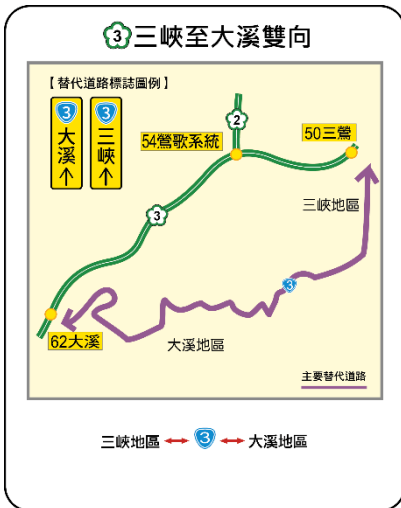

附圖 1 國道 4 條長途替代道路

附圖 2 國道 7 條短途替代道路

附圖 3 端午節連續假期匝道封閉措施

115年端午節連續假期 國道交通疏導措施

匝道封閉

6/19 五 端午節	6/20 六	6/21 日
0-12時 南向入口	5-12時 南向入口	
⑤ 石碇、坪林	① 埔鹽系統 ⑤ 石碇、坪林	
5-12時 南向入口	① 平鎮系統、埔鹽系統	
① 平鎮系統、埔鹽系統	12-21時 北向入口	
	① 虎尾、埔鹽系統 ③ 西濱	

 交通部高速公路局
 FREEWAY BUREAU, MOTC 廣告

附圖 4 端午節連續假期匝道封閉改道路線圖