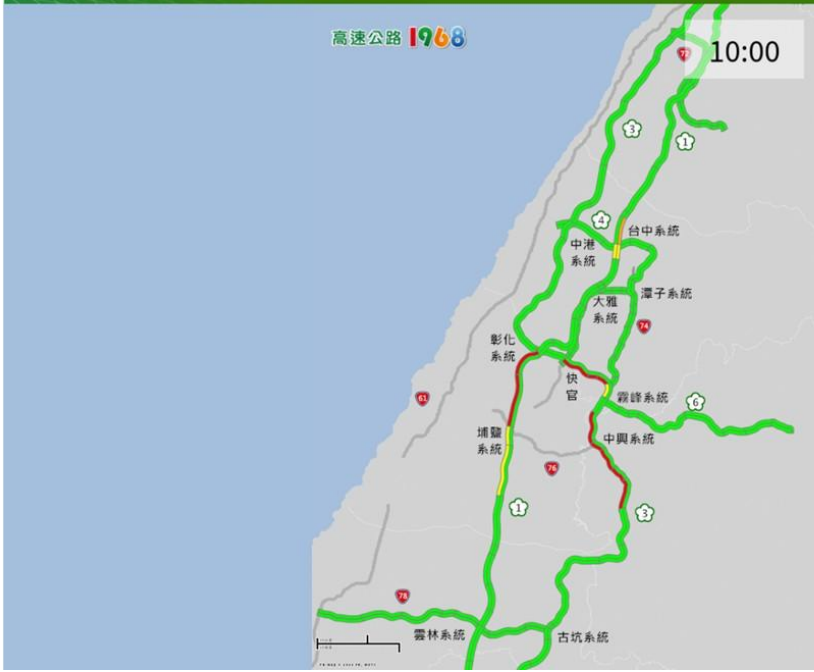

附圖 1：9 時 07 分於國南向 201 公里處發生 2 輛小客車追撞事故

附圖 2：9 時 49 分於國 3 南向 419.8 公里處發生 1 輛小客車自撞事故

附圖 3：10 時 17 分於國 1 南向 196 公里處發生 4 小客車追撞事故

附圖 4：路況預報圖

端午節連假第 2 日北部路段南向路況預報圖

端午節連假第 2 日北部路段北向路況預報圖

6/20路況預報-中部區域

北區 中區 南區

國1南向彰化系統至埔鹽系統																								
	0	1	2	3	4	5	6	7	8	9	10	11	12	13	14	15	16	17	18	19	20	21	22	23
彰化系統-彰化																								
彰化-埔鹽系統																								

國3南向快官至霧峰系統																								
	0	1	2	3	4	5	6	7	8	9	10	11	12	13	14	15	16	17	18	19	20	21	22	23
快官-霧峰																								
霧峰-中興																								
中興-霧峰																								
霧峰-霧峰系統																								

國3南向草屯至名間路段																								
	0	1	2	3	4	5	6	7	8	9	10	11	12	13	14	15	16	17	18	19	20	21	22	23
草屯-中興系統																								
中興系統-中興																								
中興-名間																								
名間-霧峰系統																								
霧峰-霧峰系統																								