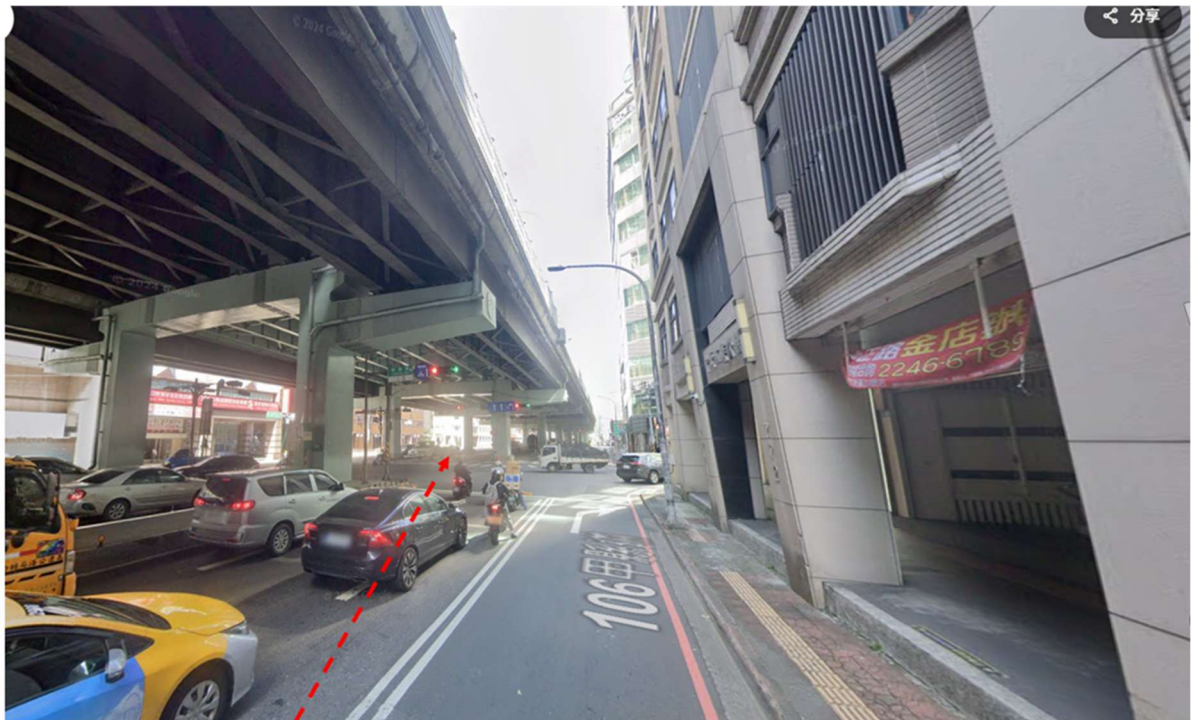

國道3號中和交流道出口匝道內二車道施工封閉

改道示意圖

國道3號中和交流道出口匝道內二車道施工封閉

往板橋民生路方向改道街景圖

改道方向

國道3號中和交流道出口匝道內二車道施工封閉

往台64線西行方向改道街景圖

改道方向

於中正路、中山路二段路口
繼續直行中正路外側車道

經中和一交流道
接回台64線西向