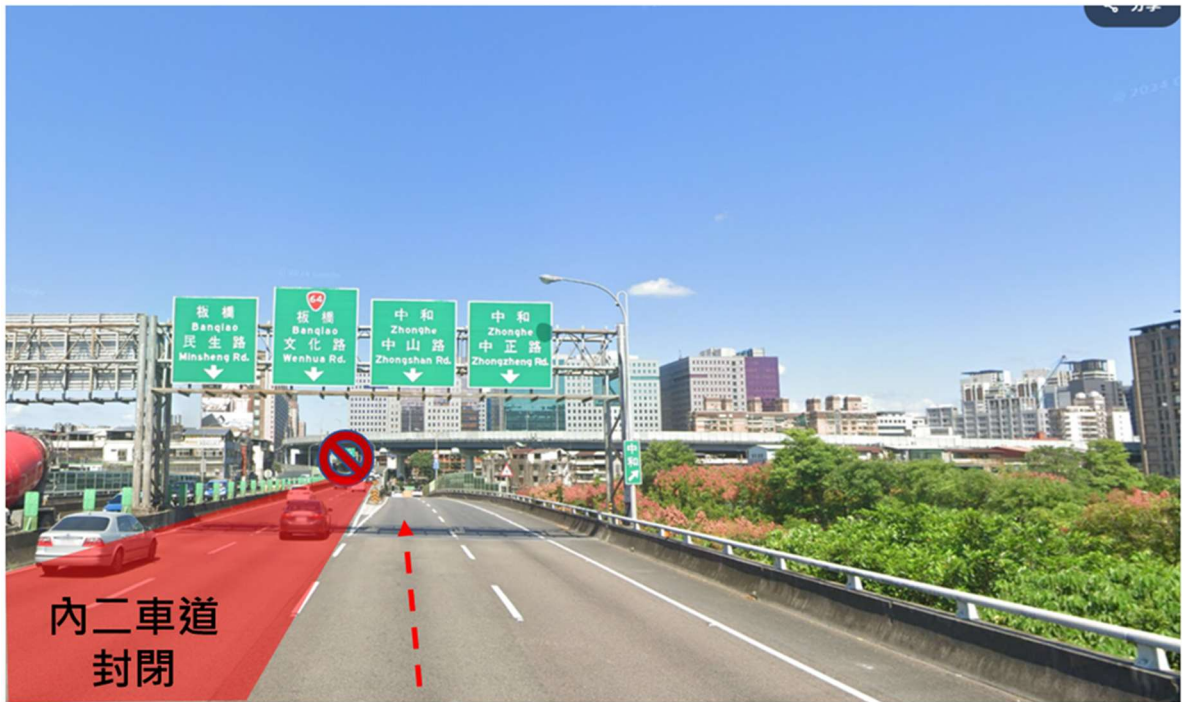

國道3號中和交流道出口匝道內二車道施工封閉

改道示意圖

國道3號中和交流道出口匝道內二車道施工封閉

往板橋民生路方向改道街景圖

改道方向

國道3號中和交流道出口匝道內二車道施工封閉

往台64線西行方向改道街景圖

改道方向

於中正路、中山路二段路口
繼續直行中正路外側車道

經中和一交流道
接回台64線西向