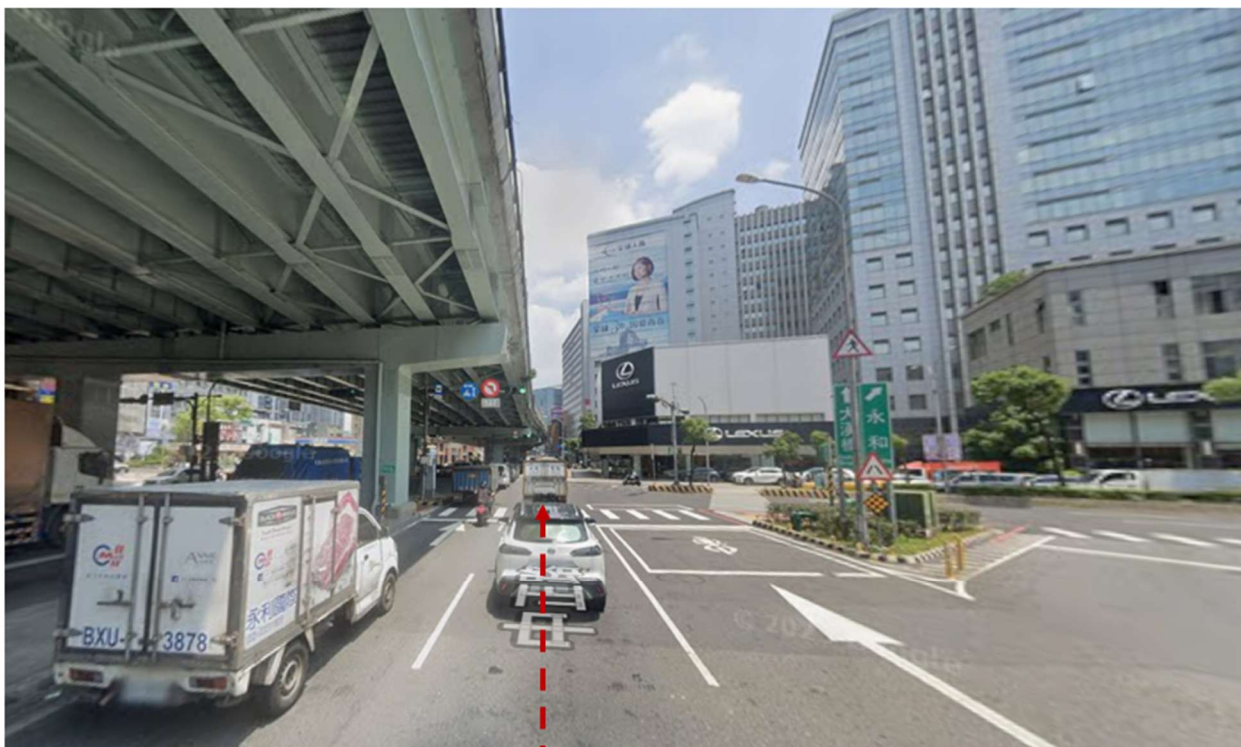

國道3號中和交流道出口匝道內二車道施工封閉

改道示意圖

國道3號中和交流道出口匝道內二車道施工封閉

往板橋民生路方向改道街景圖

改道方向

國道3號中和交流道出口匝道內二車道施工封閉

往台64線西行方向改道街景圖

改道方向

於中正路、中山路二段路口
繼續直行中正路外側車道

經中和一交流道
接回台64線西向