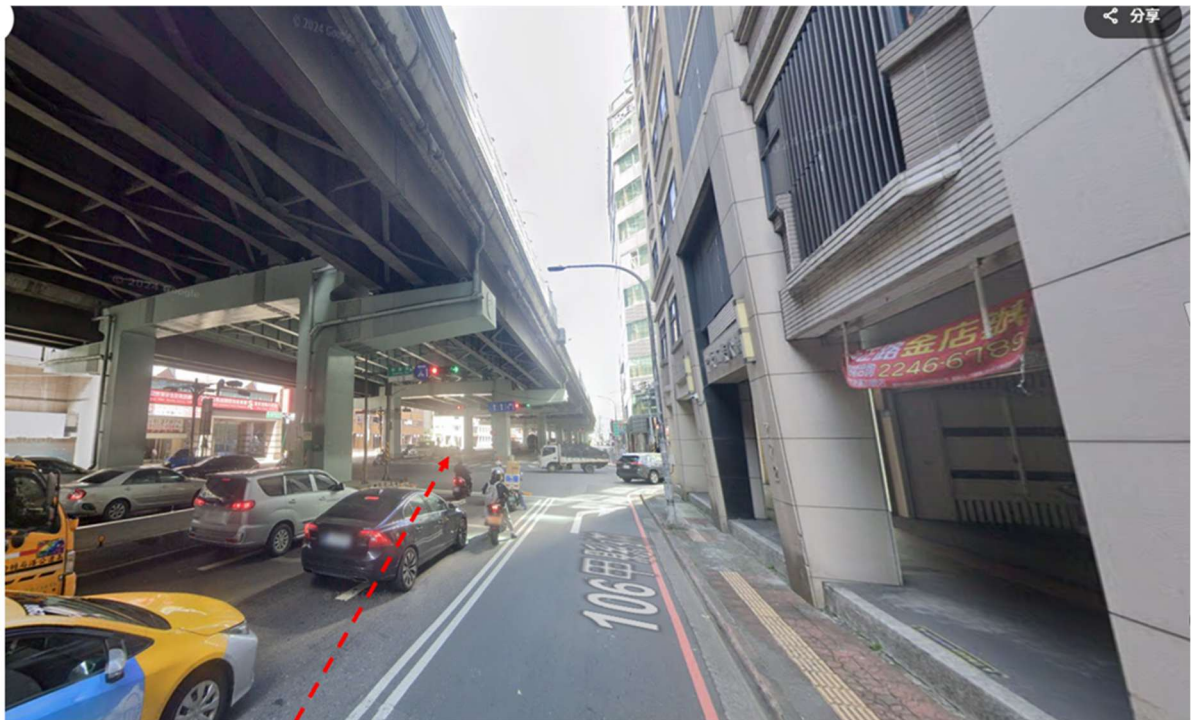

國道3號中和交流道出口匝道內二車道施工封閉

改道示意圖

國道3號中和交流道出口匝道內二車道施工封閉

往板橋民生路方向改道街景圖

改道方向

國道3號中和交流道出口匝道內二車道施工封閉

往台64線西行方向改道街景圖

改道方向

於中正建康路口
繼續直行中正路外側車道

於中正路、中山路二段路口
繼續直行中正路外側車道

經中和一交流道
接回台64線西向