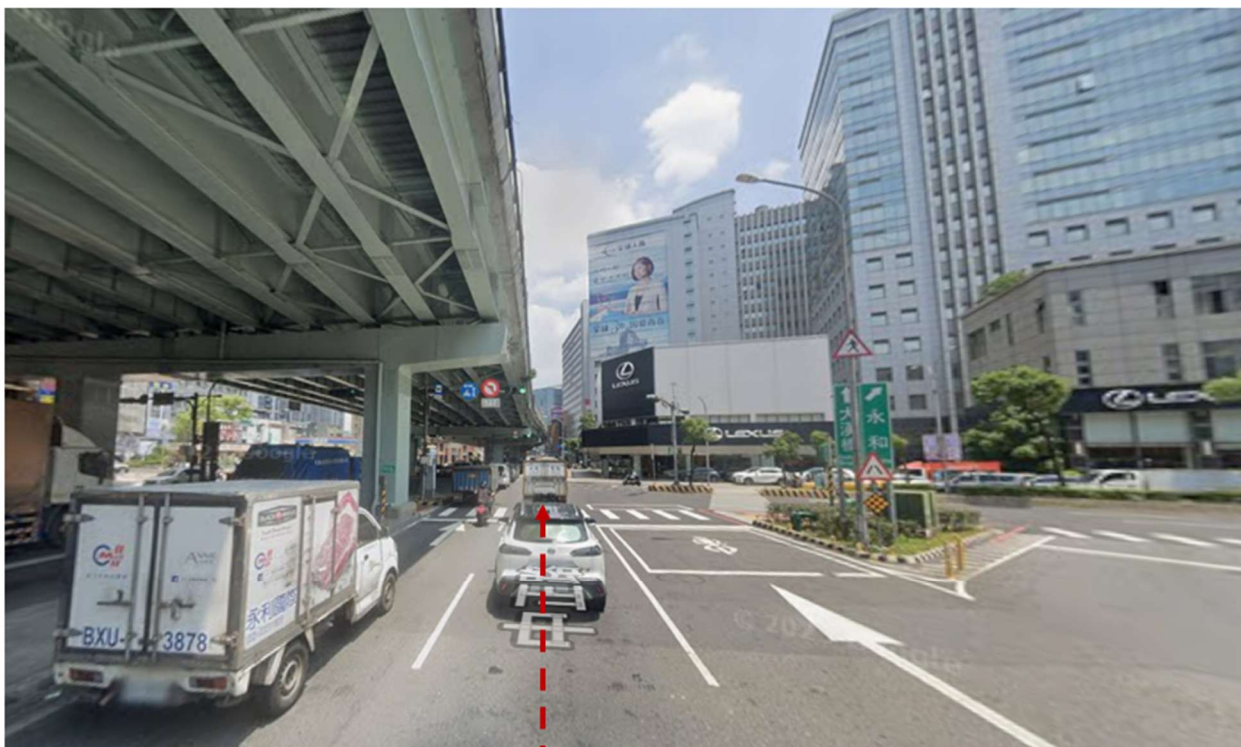

國道3號中和交流道出口匝道內二車道施工封閉

改道示意圖

國道3號中和交流道出口匝道內二車道施工封閉

往板橋民生路方向改道街景圖

改道方向

國道3號中和交流道出口匝道內二車道施工封閉

往台64線西行方向改道街景圖

改道方向

於中正建康路口
繼續直行中正路外側車道

於中正路、中山路二段路口
繼續直行中正路外側車道

經中和一交流道
接回台64線西向