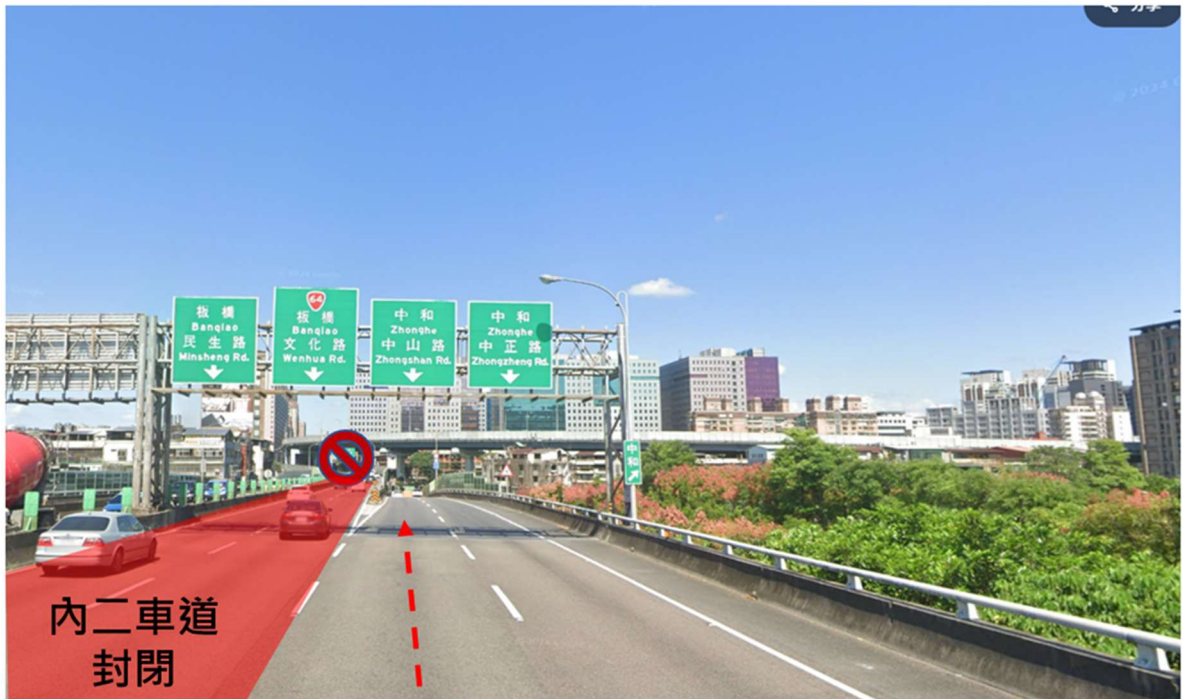

國道3號中和交流道出口匝道內二車道施工封閉

改道示意圖

國道3號中和交流道出口匝道內二車道施工封閉

往板橋民生路方向改道街景圖

改道方向

國道3號中和交流道出口匝道內二車道施工封閉

往台64線西行方向改道街景圖

改道方向

於中正建康路口
繼續直行中正路外側車道

於中正路、中山路二段路口
繼續直行中正路外側車道

經中和一交流道
接回台64線西向