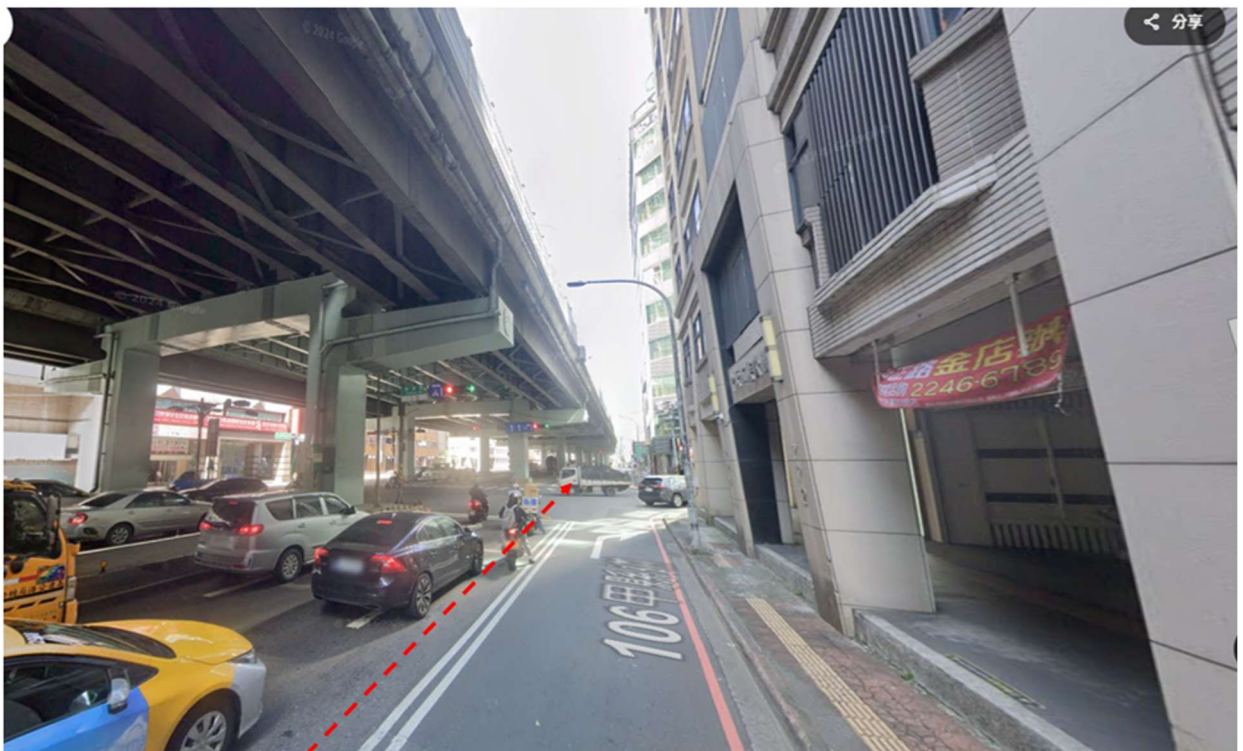

國道3號中和交流道出口匝道內二車道施工封閉

改道示意圖

國道3號中和交流道出口匝道內二車道施工封閉

往板橋民生路方向改道街景圖

改道方向

國道3號中和交流道出口匝道內二車道施工封閉

往台64線西行方向改道街景圖

改道方向

於中正建康路口
繼續直行中正路外側車道

於中正路、中山路二段路口
繼續直行中正路外側車道

經中和一交流道
接回台64線西向