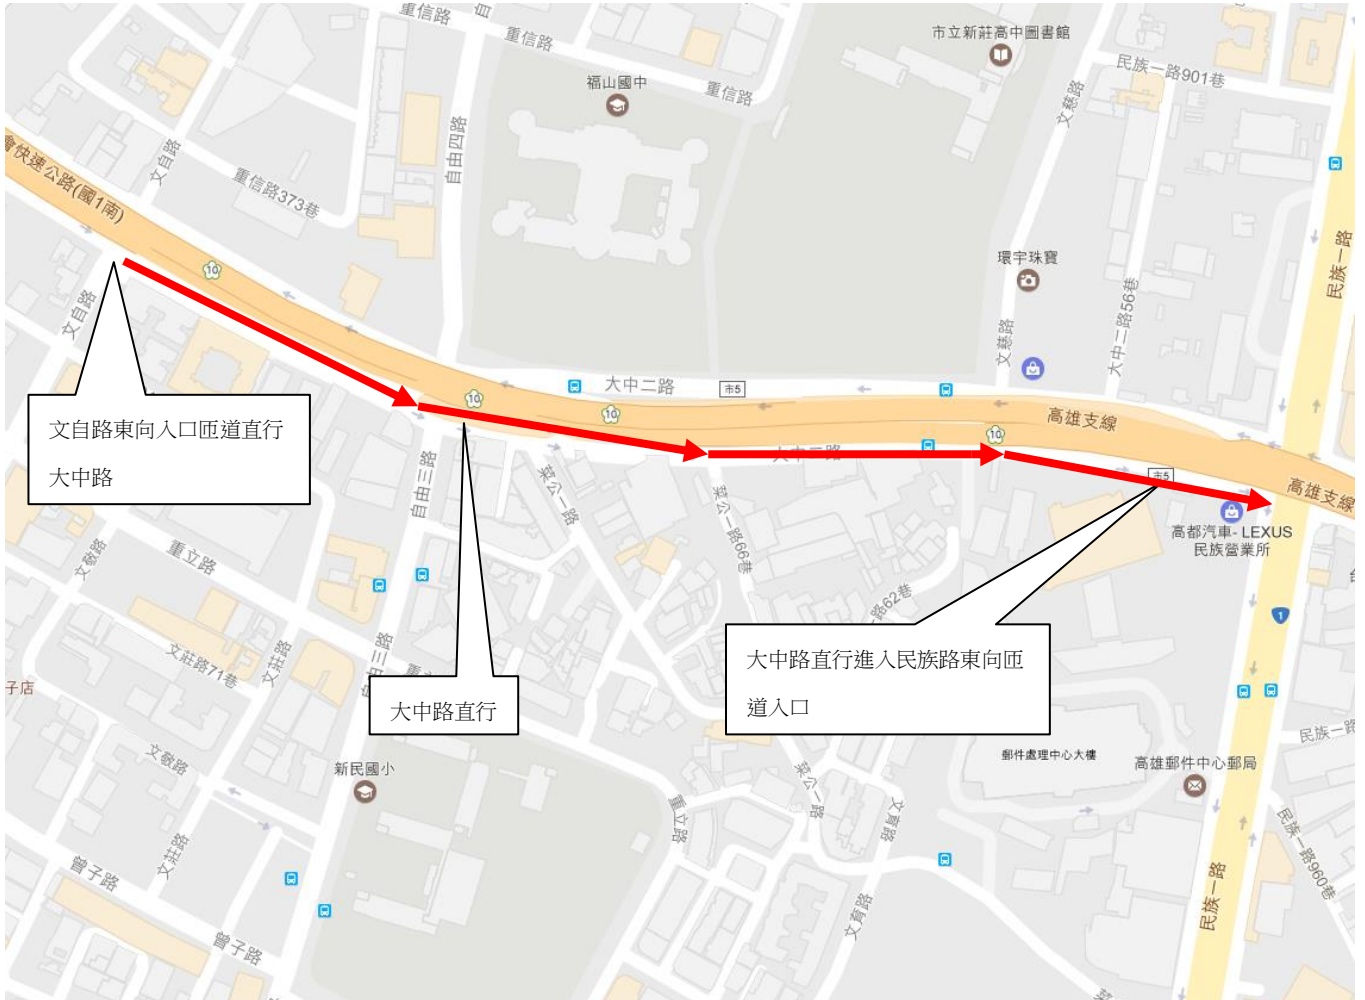

【東向】：國道10號文自路東向入口匝道封閉

替代道路(大中路→國道10號民族路交流道東向入口匝道)。

替代路線說明：

國道10號文自路匝道東向入口→直行大中路→國道10號民族路匝
道東向入。