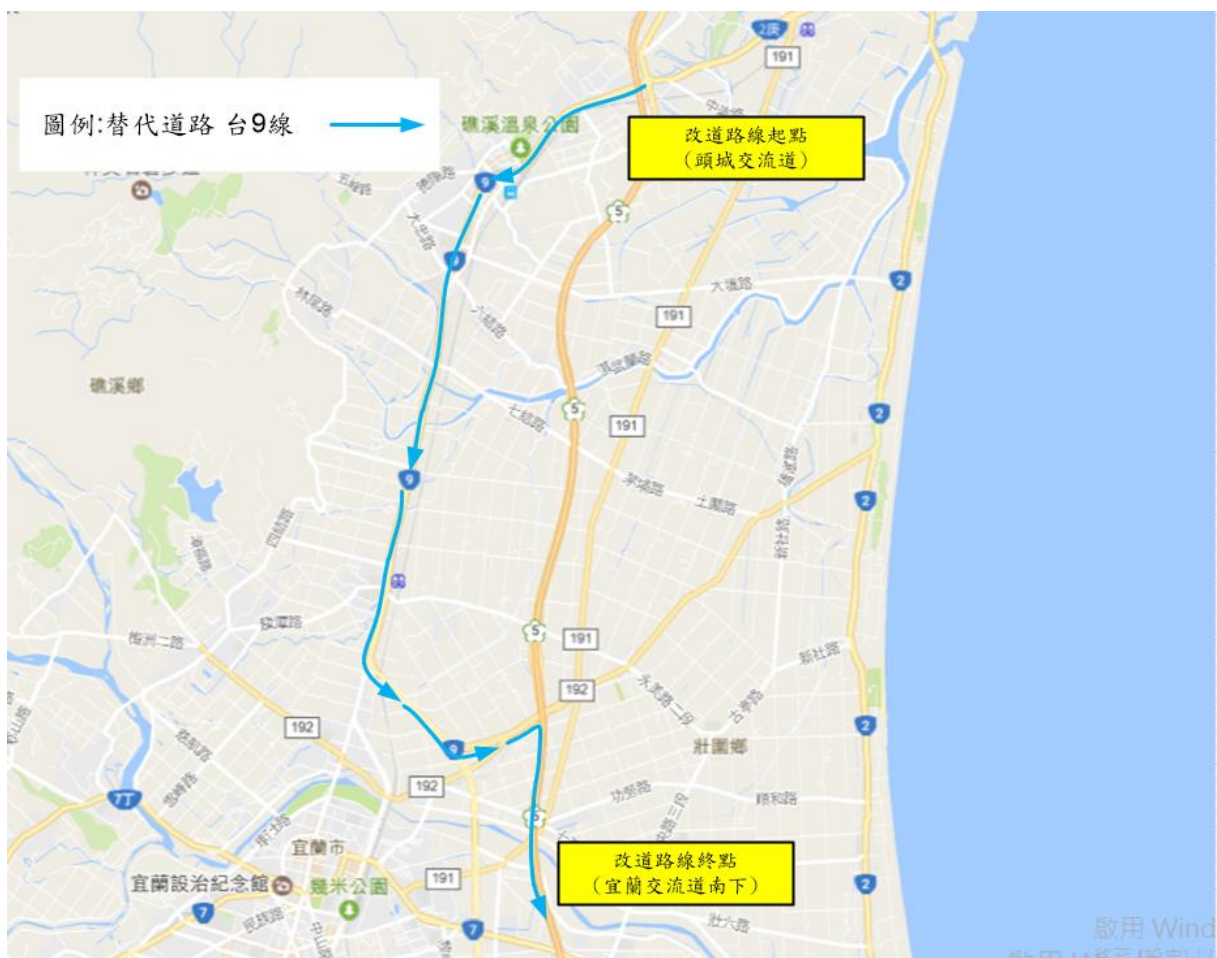

疏導路線

往國道5號南下頭城交流道至宜蘭交流道替代道路示意圖