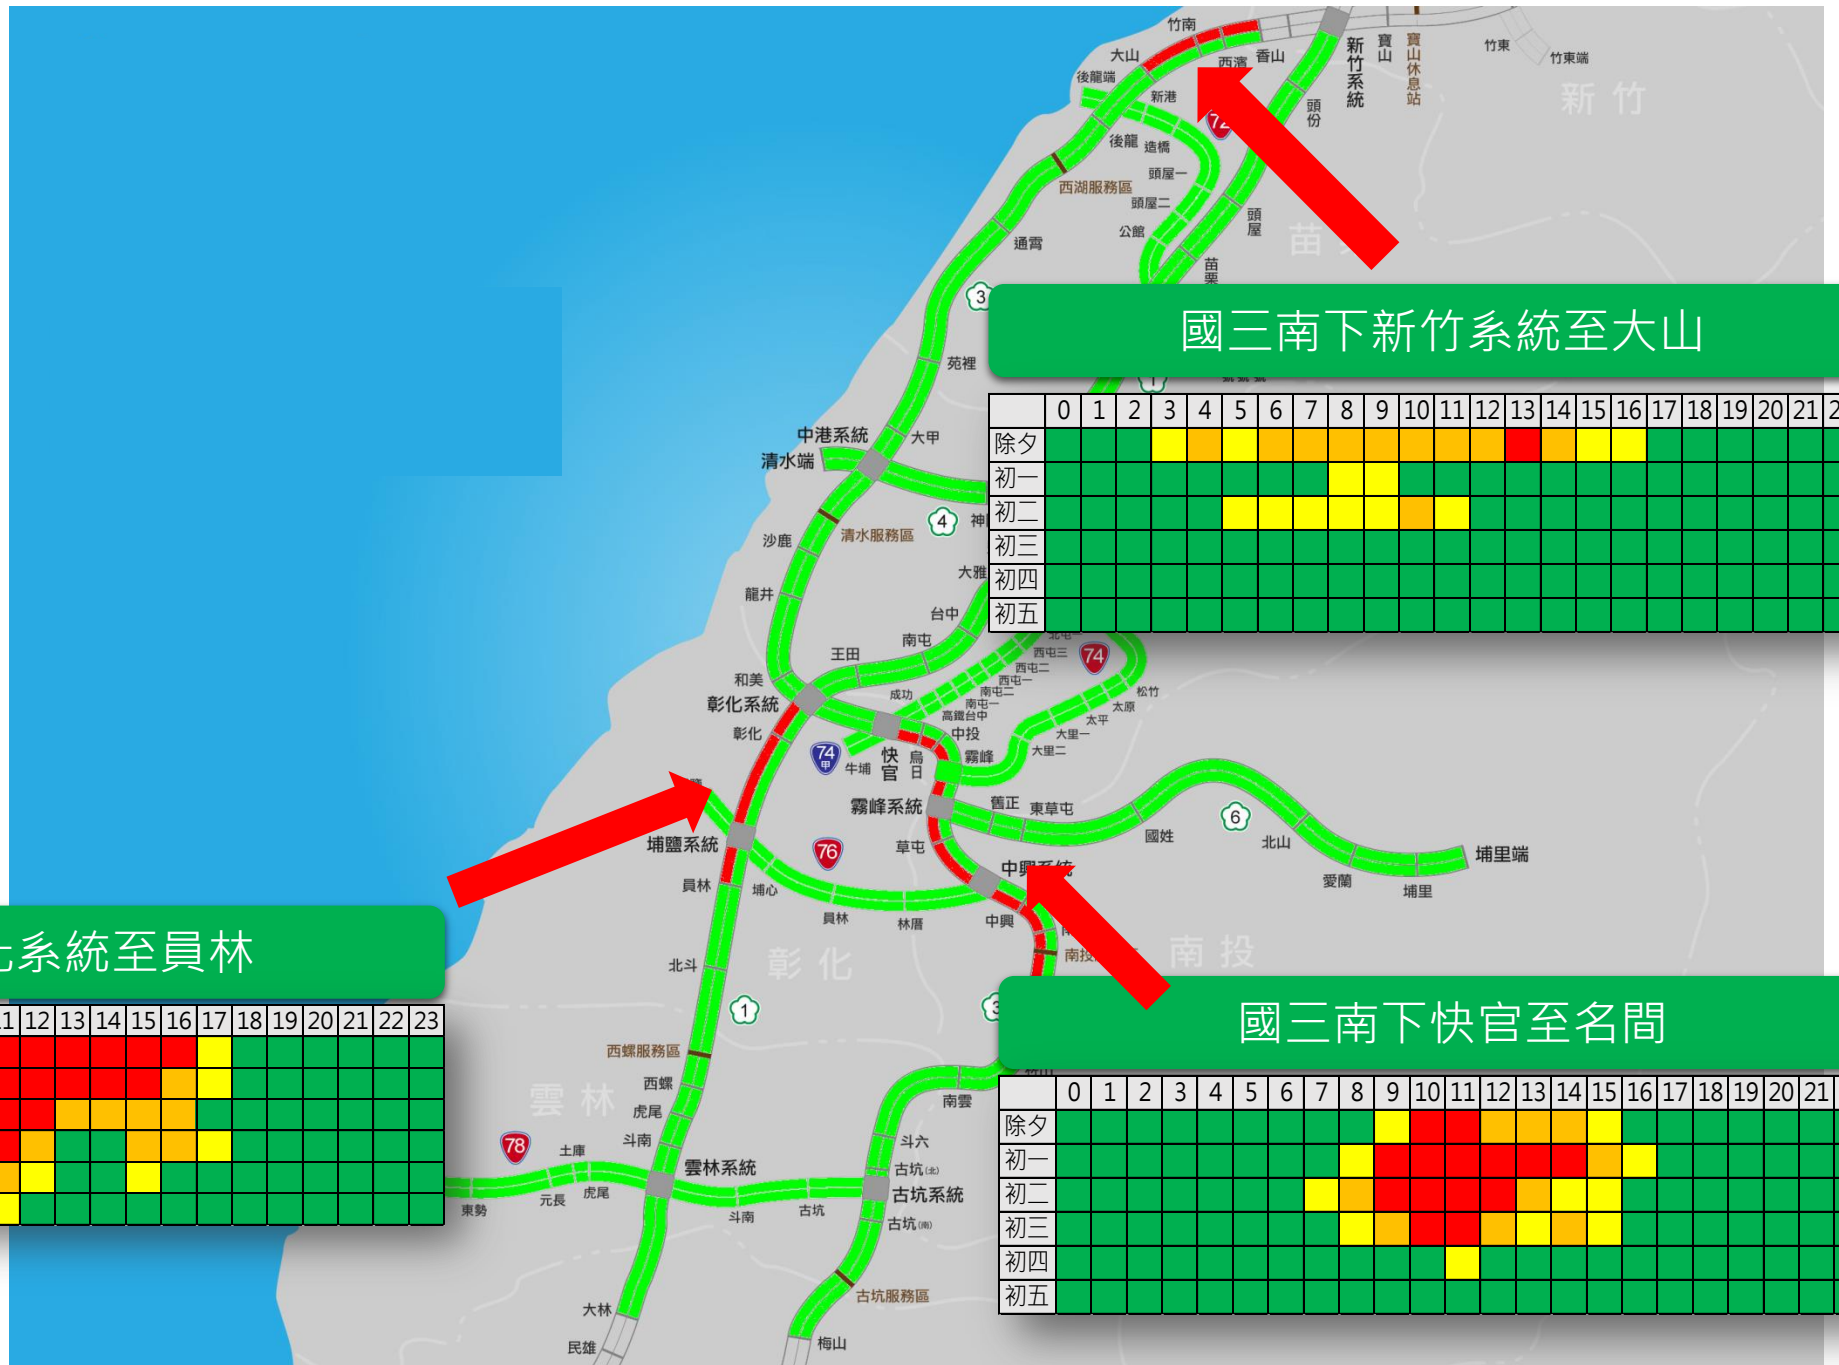

# 中部國道 南下方向

## 國三南下新竹系統至大山

	0	1	2	3	4	5	6	7	8	9	10	11	12	13	14	15	16	17	18	19	20	21	22	23
除夕					黃	黃	黃	黃	黃	黃	黃	黃	黃	黃	黃	黃	黃	黃	黃	黃	黃	黃	黃	黃
初一																								
初二																								
初三																								
初四																								
初五																								

## 國三南下快官至名間

	0	1	2	3	4	5	6	7	8	9	10	11	12	13	14	15	16	17	18	19	20	21	22	23
除夕																								
初一																								
初二																								
初三																								
初四																								
初五																								