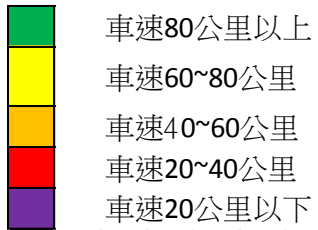

中部國道 南下方向

國三南下新竹系統至大山

	0	1	2	3	4	5	6	7	8	9	10	11	12	13	14	15	16	17	18	19	20	21	22	23
除夕					黃	黃	黃	黃	黃	黃	黃	黃	黃	黃	黃	黃	黃	黃	黃	黃	黃	黃	黃	黃
初一																								
初二																								
初三																								
初四																								
初五																								

國一南下彰化系統至員林

	0	1	2	3	4	5	6	7	8	9	10	11	12	13	14	15	16	17	18	19	20	21	22	23
除夕	黃	黃	黃	黃	黃	黃	黃	黃	黃	黃	黃	黃	黃	黃	黃	黃	黃	黃	黃	黃	黃	黃	黃	黃
初一																								
初二																								
初三																								
初四																								
初五																								

國三南下快官至名間

	0	1	2	3	4	5	6	7	8	9	10	11	12	13	14	15	16	17	18	19	20	21	22	23
除夕																								
初一																								
初二																								
初三																								
初四																								
初五