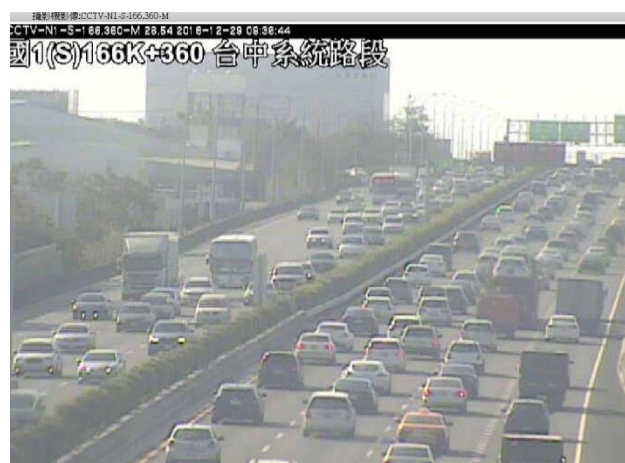

國 1 南下 87.7 公里事故

國 3 南下 193.2 公里事故

國 1 南下 166.5 公里事故