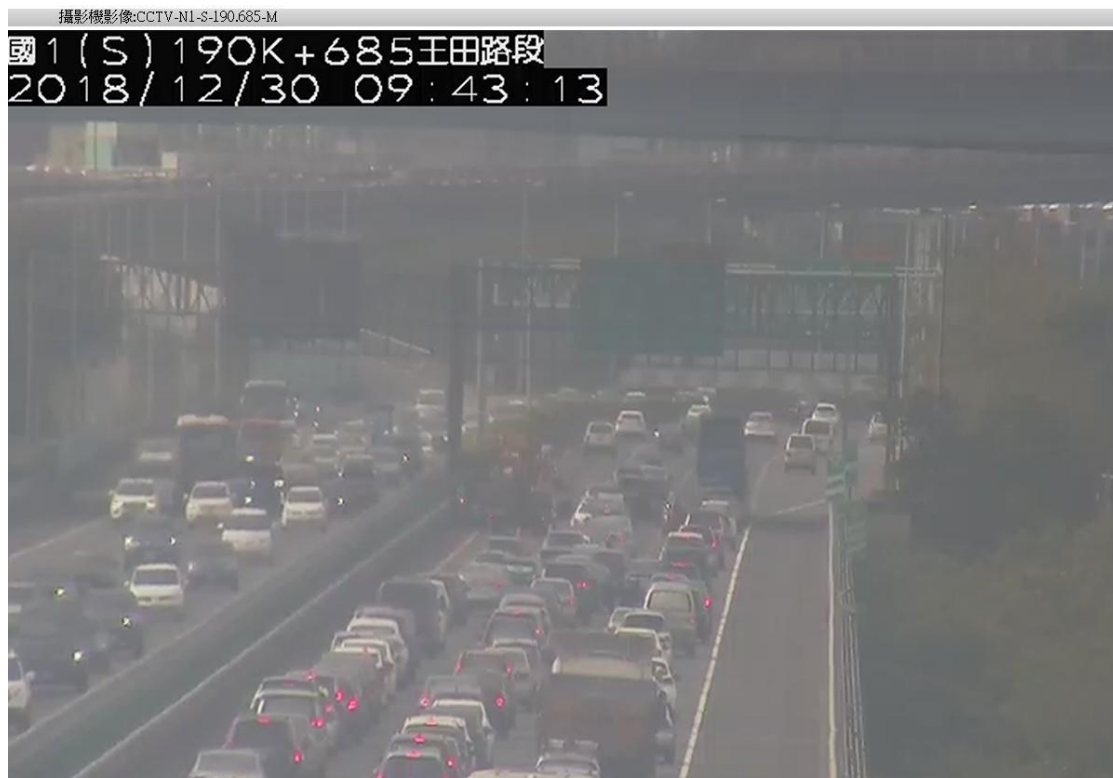

① 國道 1 號南向 86.75km

國 1 南下 86.5 公里內車道發生 2 輛小客車追撞事故，回堵 6 公里

國 1 南下 191 公里內車道發生 2 小客車追撞事故，回堵 2 公里

國3 (N) 212K+250 霧峰路段
2018/12/30 10:59:48

國3南下212.9公里外車道發生2小客車追撞事故，回堵2公里