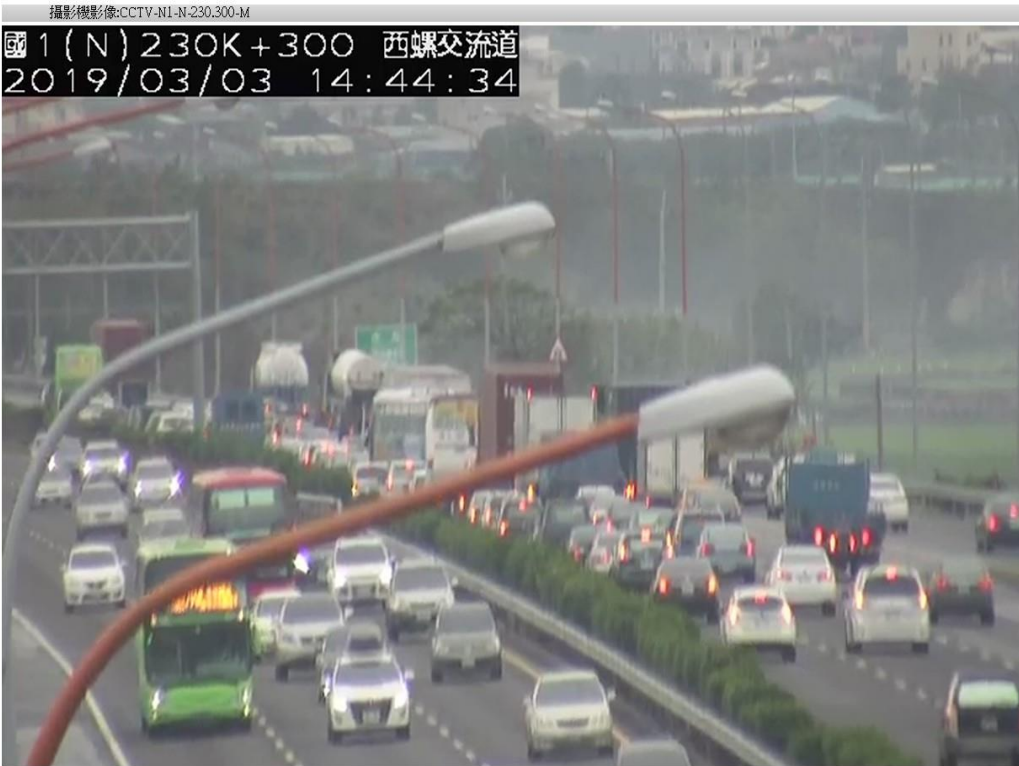

圖 1 林部長佳龍視察交通部高速公路局

圖 2 今日 14 時 25 分國 3 北向 53.6K 內線 2 小車追撞事故，回堵 4 公里

國1(N) 230K+300 西螺交流道  
2019/03/03 14:44:34

圖 3 今日 14 時 42 分，國 1 北向 231.5k 槽車冒煙事故占外路肩，回堵 2 公里

# 台灣燈會懶人包 交通接駁免煩惱

台灣燈會晚上20點前接駁入園，賞燈最完全！  
回程暖心接駁至23點，一定把大家接離園區！

2019  
台灣燈會在屏東  
官網

2019  
台灣燈會在屏東  
APP載點

ios載點

android載點

燈會好交通  
APP載點

圖 4 2019 台灣燈會停車場位置及路線圖