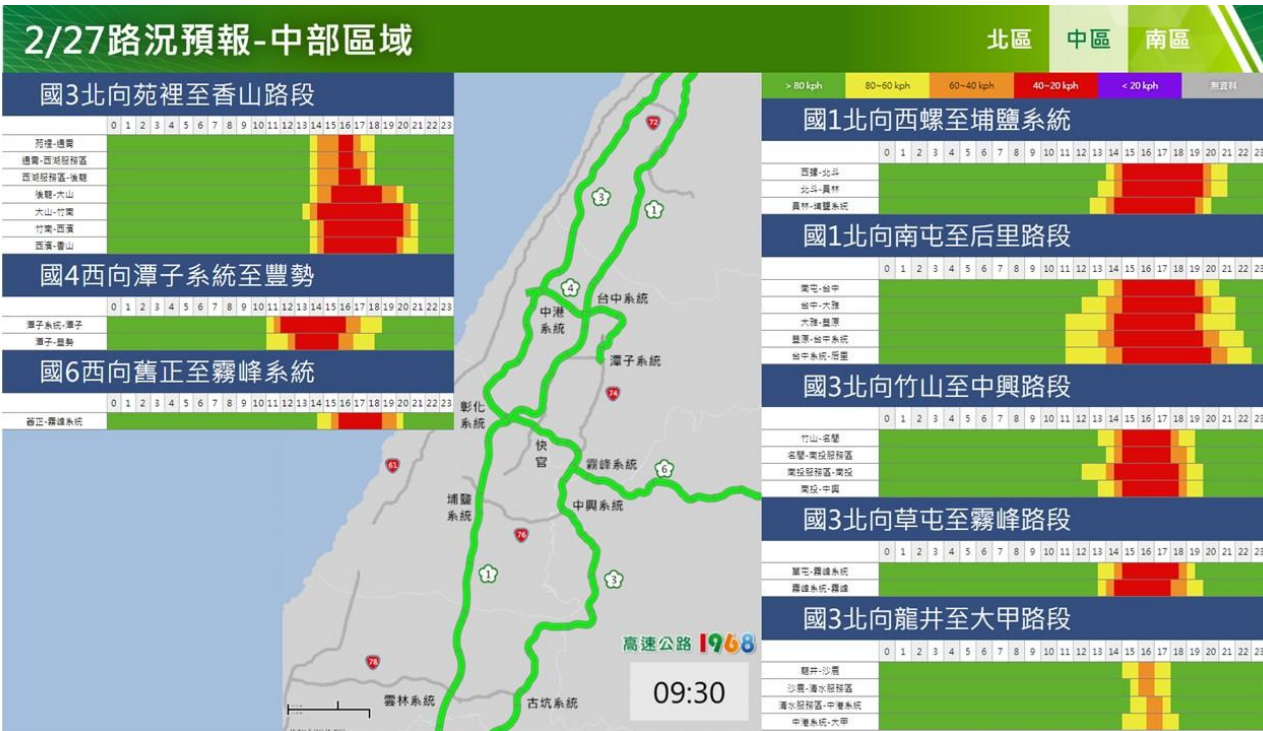

112 和平連續假期前 1 日路況預測(北區)

112 和平連續假期前 1 日路況預測(中區)

112 和平連續假期前 1 日路況預測(南區)

112 和平連續假期首日路況預測(北區)

112 和平連續假期首日路況預測(中區)

112 和平連續假期首日路況預測(南區)

112 和平連續假期第 2 日路況預測(北區)

112 和平連續假期第 2 日路況預測(中區)

112 和平連續假期第 2 日路況預測(南區)

112 和平連續假期第 3 日路況預測(北區)

112 和平連續假期第 3 日路況預測(中區)

112 和平連續假期第 3 日路況預測(南區)

112 和平連續假期收假日路況預測(北區)

112 和平連續假期收假日路況預測(中區)

112 和平連續假期收假日路況預測(南區)