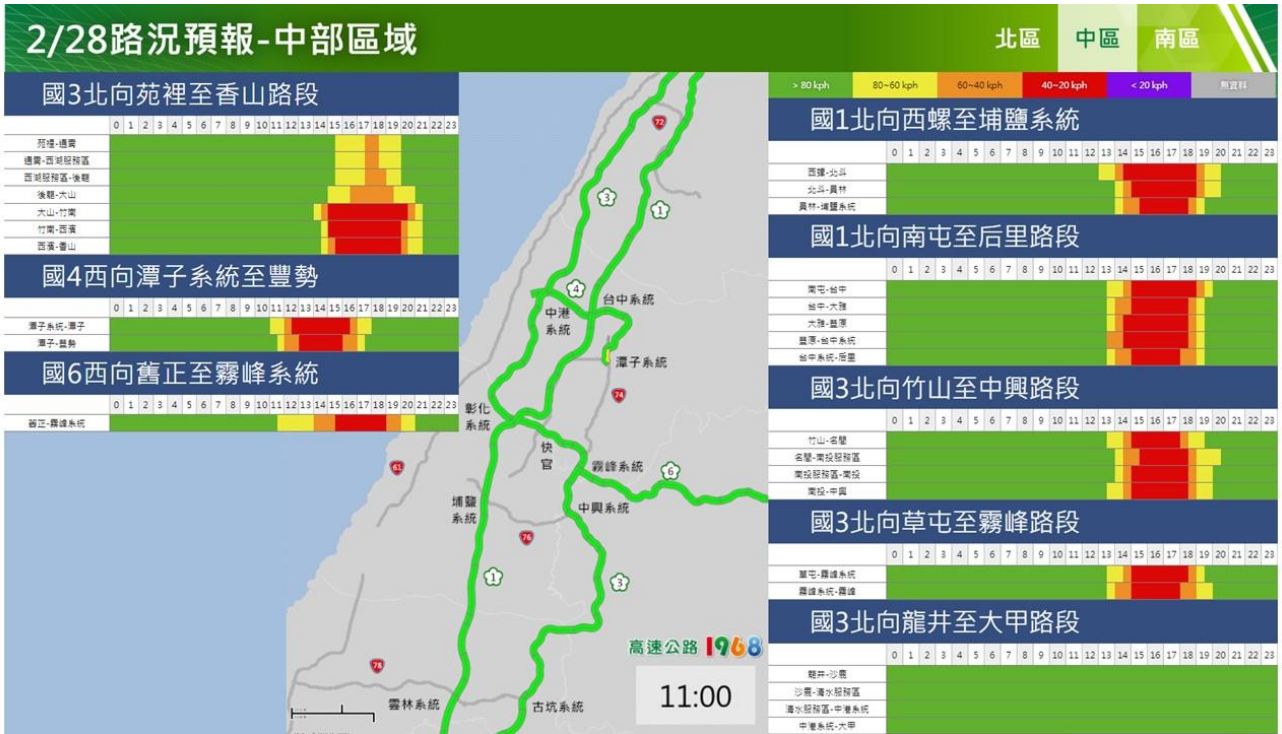

112 和平連續假期前 1 日路況預測(北區)

112 和平連續假期前 1 日路況預測(中區)

112 和平連續假期前 1 日路況預測(南區)

112 和平連續假期首日路況預測(北區)

112 和平連續假期首日路況預測(中區)

112 和平連續假期首日路況預測(南區)

112 和平連續假期第 2 日路況預測(北區)

112 和平連續假期第 2 日路況預測(中區)

112 和平連續假期第 2 日路況預測(南區)

112 和平連續假期第 3 日路況預測(北區)

112 和平連續假期第 3 日路況預測(中區)

112 和平連續假期第 3 日路況預測(南區)

112 和平連續假期收假日路況預測(北區)

112 和平連續假期收假日路況預測(中區)

112 和平連續假期收假日路況預測(南區)