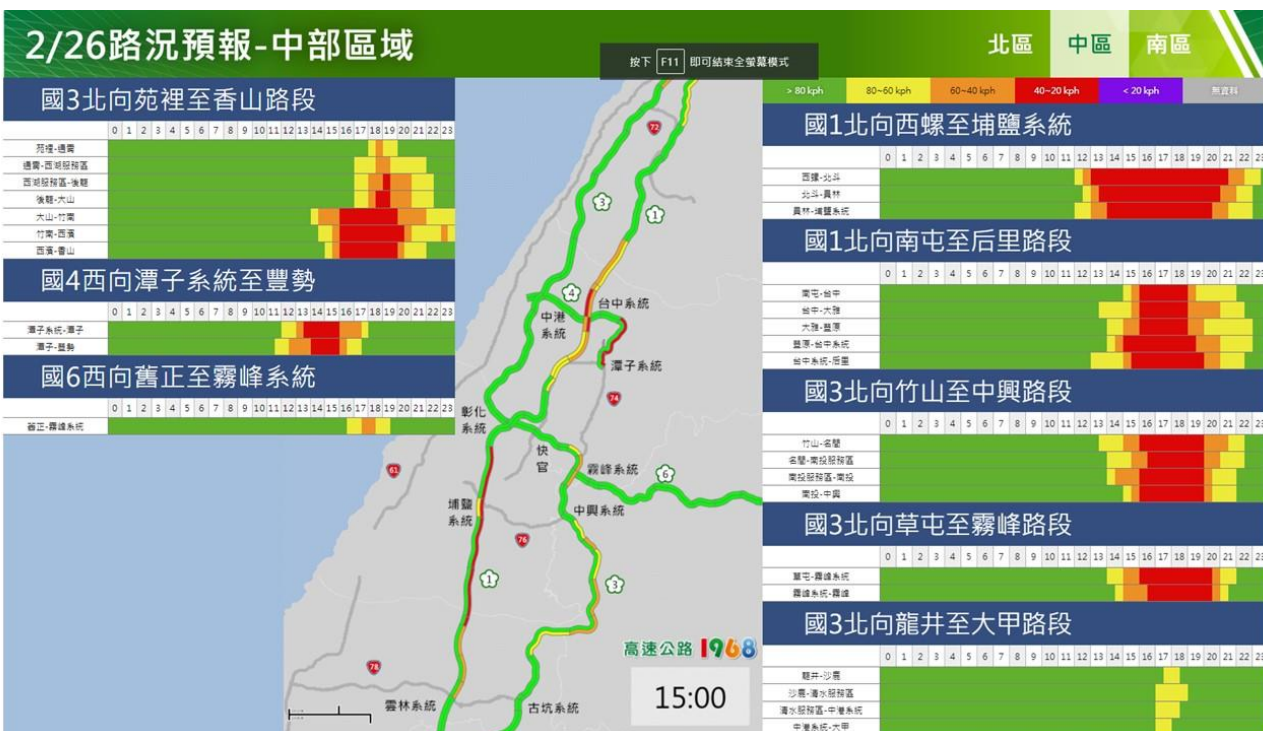

112 和平連續假期前 1 日路況預測(北區)

112 和平連續假期前 1 日路況預測(中區)

112 和平連續假期前 1 日路況預測(南區)

112 和平連續假期首日路況預測(北區)

112 和平連續假期首日路況預測(中區)

112 和平連續假期首日路況預測(南區)

112 和平連續假期第 2 日路況預測(北區)

112 和平連續假期第 2 日路況預測(中區)

112 和平連續假期第 2 日路況預測(南區)

112 和平連續假期第 3 日路況預測(北區)

112 和平連續假期第 3 日路況預測(中區)

112 和平連續假期第 3 日路況預測(南區)

112 和平連續假期收假日路況預測(北區)

112 和平連續假期收假日路況預測(中區)

112 和平連續假期收假日路況預測(南區)