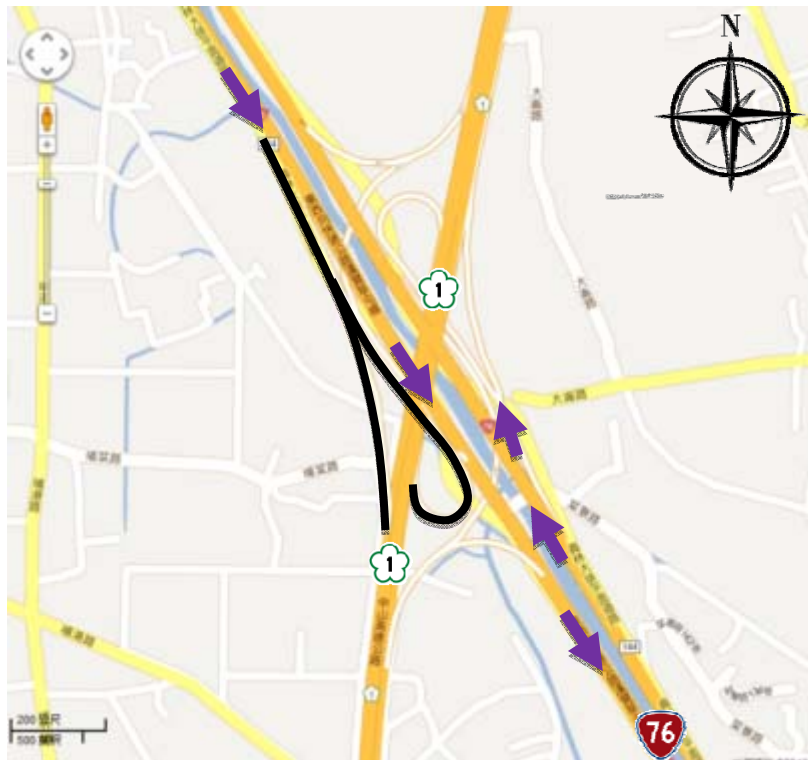

道路封閉資訊(Road Closure Information)

封閉路段：台 76 線東行埔鹽系統交流道（15K）匯入國道 1 號匝道（RAMP 5）及環道（LOOP 1）

改道路線

道路封閉資訊(Road Closure Information)

圖 1 台 76 線東行埔鹽系統交流道 (15K)

圖 2 台 76 線埔心交流道 (19K)