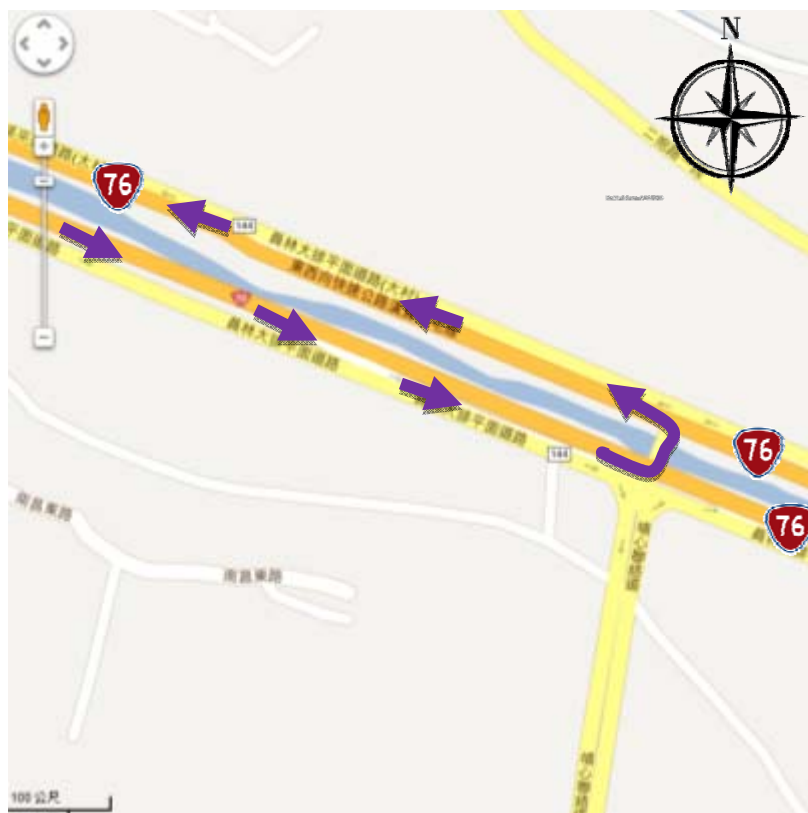

道路封閉資訊(Road Closure Information)

封閉路段：台 76 線東行埔鹽系統交流道（15K）匯入國道 1 號匝道（RAMP 5）及環道（LOOP 1）

改道路線

道路封閉資訊(Road Closure Information)

圖 1 台 76 線東行埔鹽系統交流道 (15K)

圖 2 台 76 線埔心交流道 (19K)