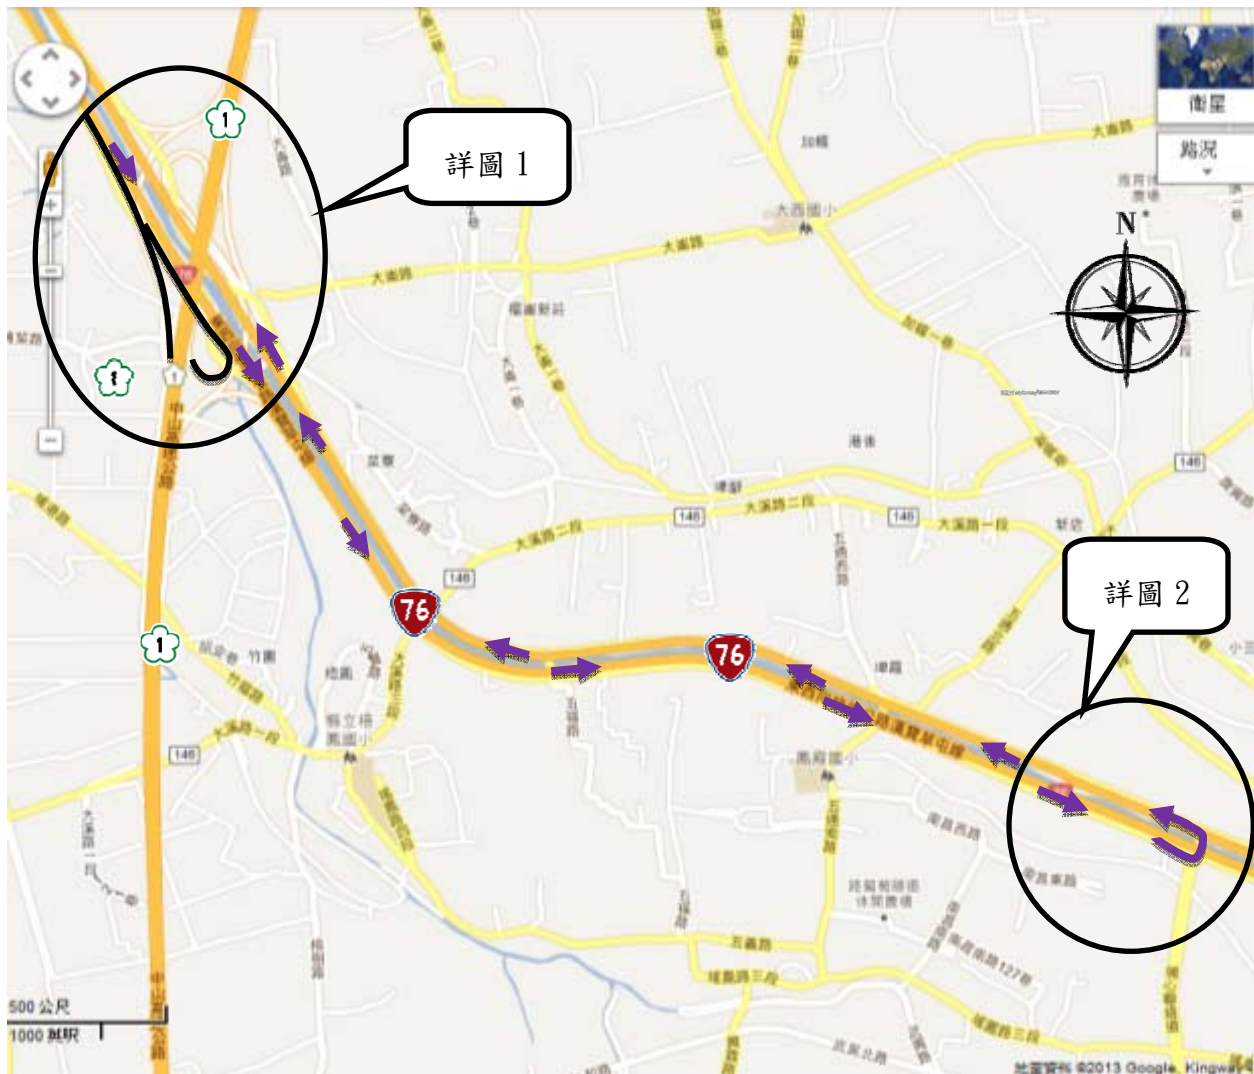

道路封閉資訊(Road Closure Information)

封閉路段：台 76 線東行埔鹽系統交流道（15K）匯入國道 1 號匝道（RAMP 5）及環道（LOOP 1）

改道路線

道路封閉資訊(Road Closure Information)

圖 1 台 76 線東行埔鹽系統交流道 (15K)

圖 2 台 76 線埔心交流道 (19K)