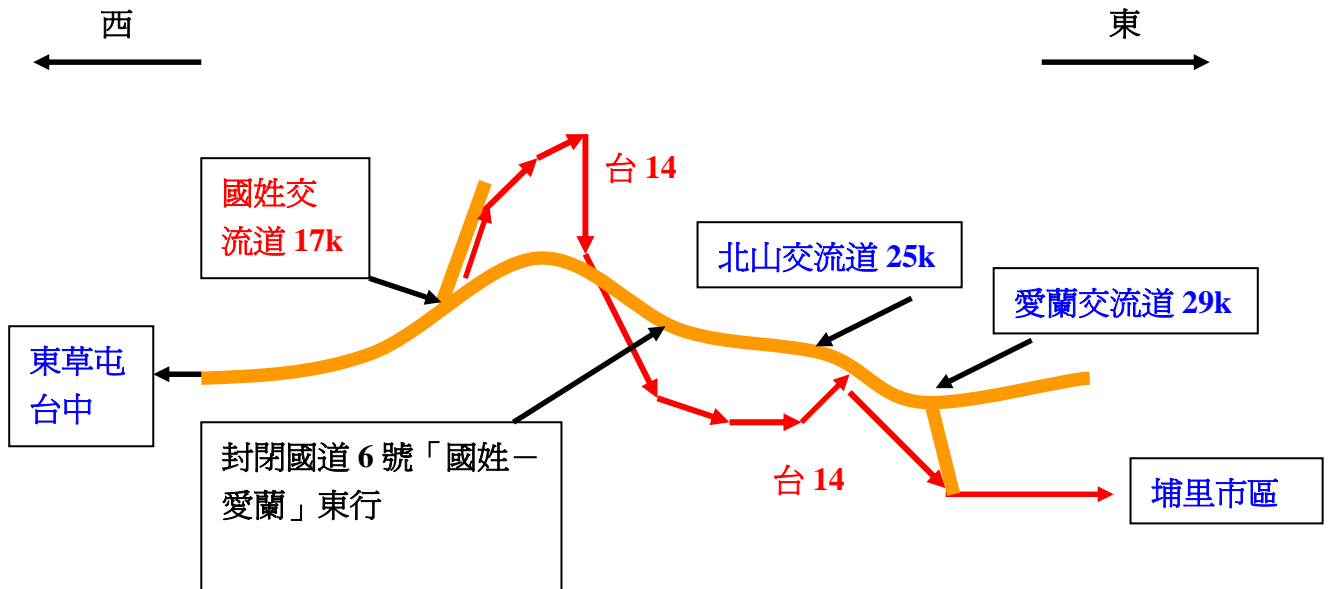

國道 6 號 國姓交流道 (17k) 至愛蘭交流道 (29k)

東向改道路線圖

由台中往埔里方向 (東行):

請由國姓交流道駛出，銜接省道台 14 線後前往埔里。

— 國道 6 號

→ 台 14 線

國道 6 號愛蘭交流道 (29k) 至國姓交流道 (17k)

西向改道路線圖

(1) 由埔里往台中方向 (西行):

請由愛蘭交流道駛出，銜接省道台 14 線行駛，再由國姓交流道西行往台中。

(2) 由北山往台中方向 (西行):

請行省道台 14 線，再由國姓交流道西行往台中。

— 國道 6 號

→ 台 14 線