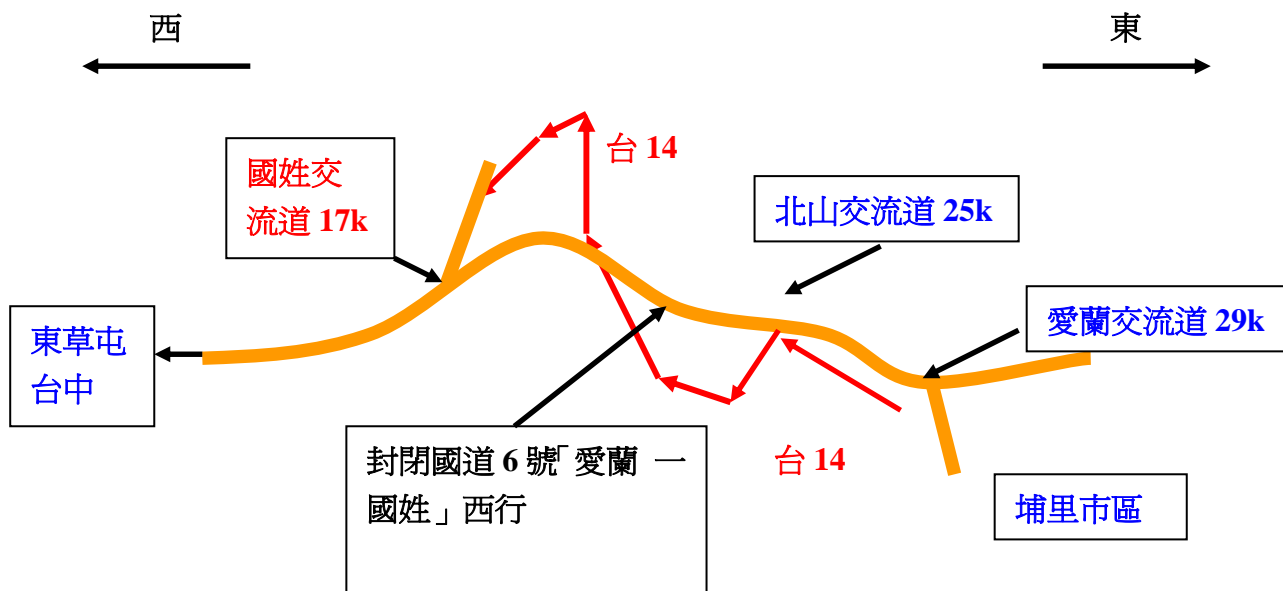

國道 6 號 國姓交流道 (17k) 至愛蘭交流道 (29k)

東向改道路線圖

由台中往埔里方向 (東行):

請由國姓交流道駛出，銜接省道台 14 線後前往埔里。

— 國道 6 號

→ 台 14 線

國道 6 號愛蘭交流道 (29k) 至國姓交流道 (17k)

西向改道路線圖

(1) 由埔里往台中方向 (西行):

請由愛蘭交流道駛出，銜接省道台 14 線行駛，再由國姓交流道西行往台中。

(2) 由北山往台中方向 (西行):

請行省道台 14 線，再由國姓交流道西行往台中。

— 國道 6 號

→ 台 14 線