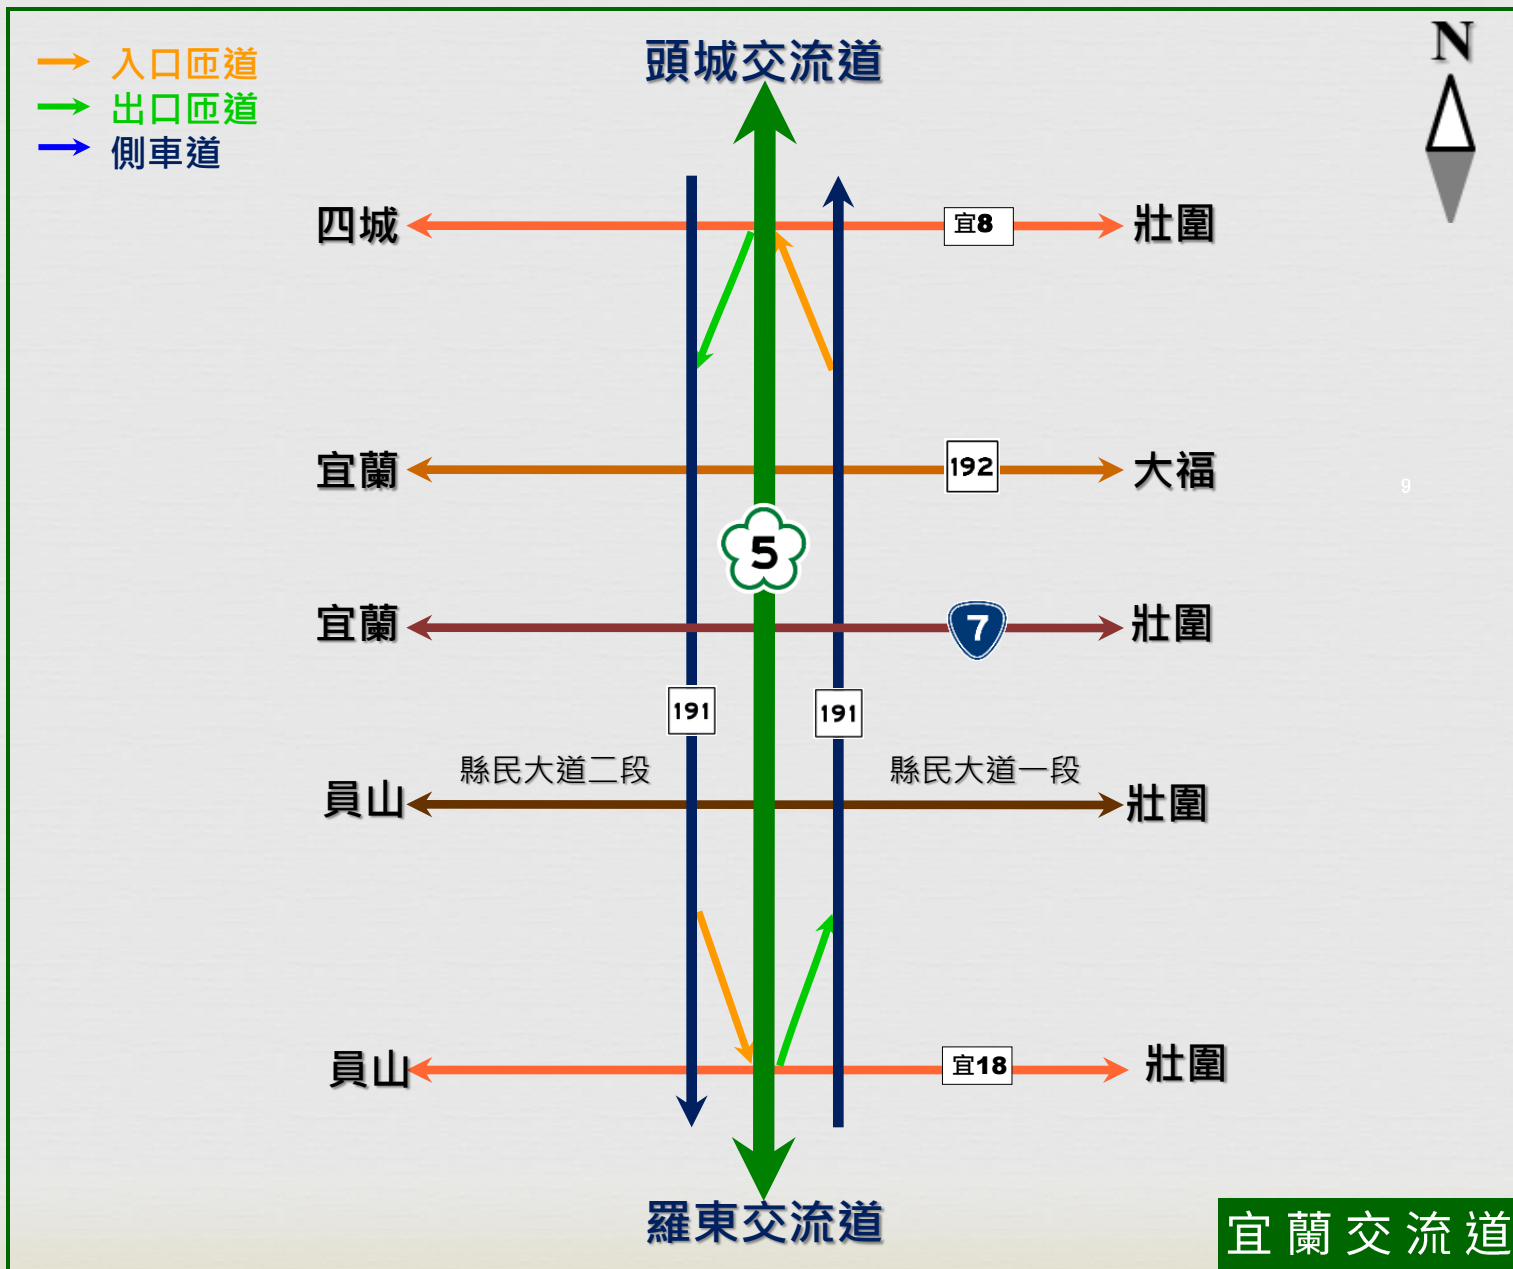

宜蘭交流道 (38K)

宜蘭交流道