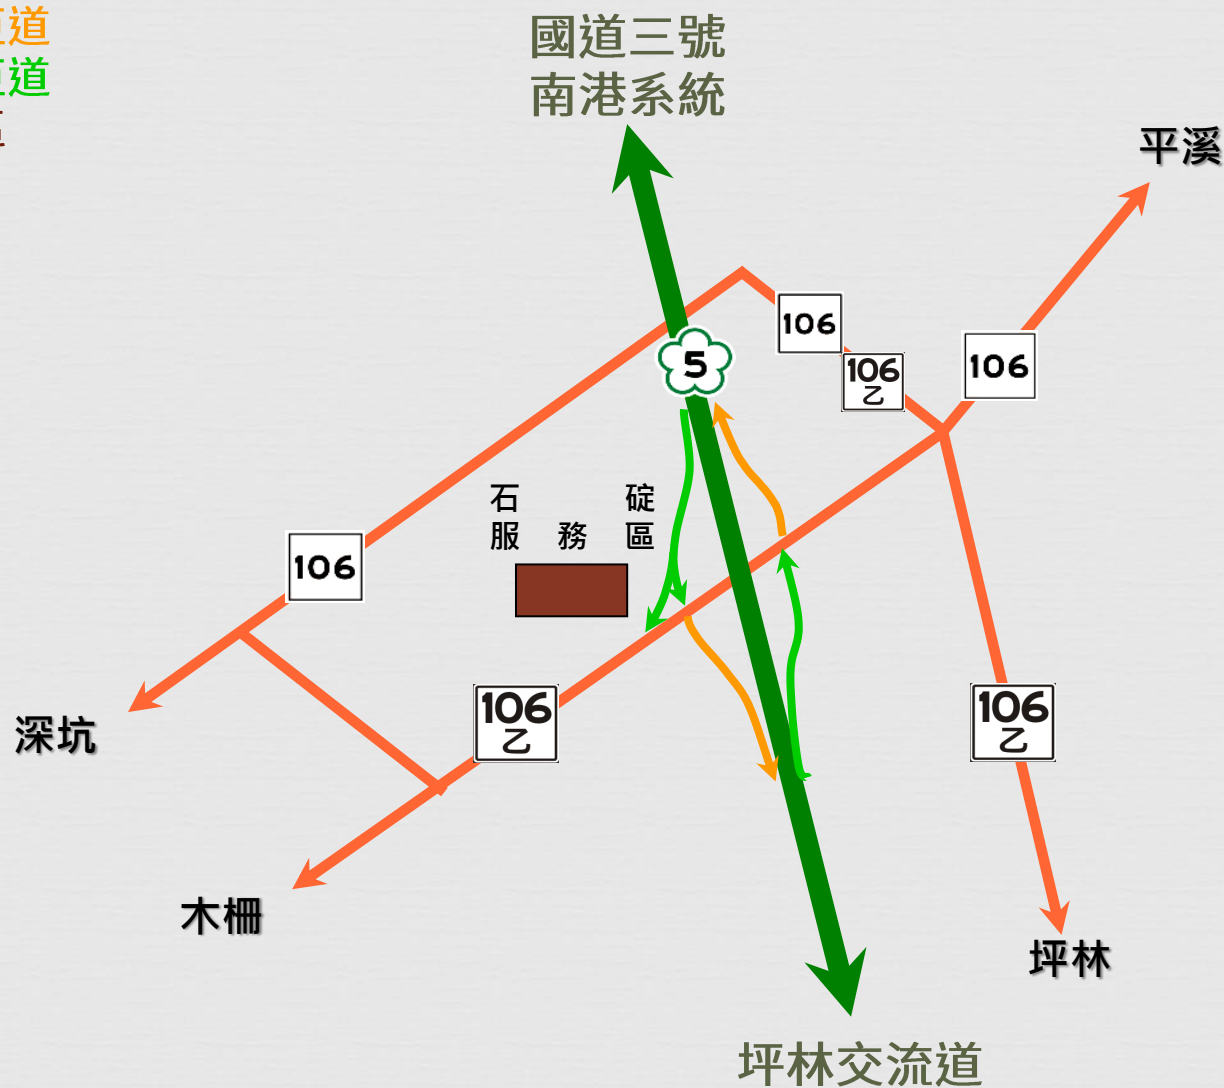

石碇交流道 (4K)

- 入口匝道
- 出口匝道
- 服務區

石碇交流道