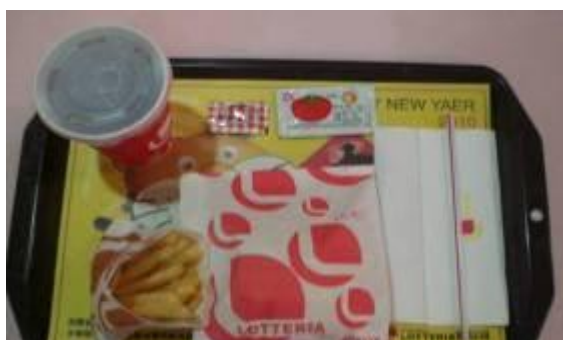

櫃位名稱：儂特利
商品名稱：兒童炸雞餐
售價：79 元
商品份量：1 炸雞 80 克+薯條+冰紅茶
鄰近校園商圈販售價格：79 元
其他說明：與儂特利仁愛店同價