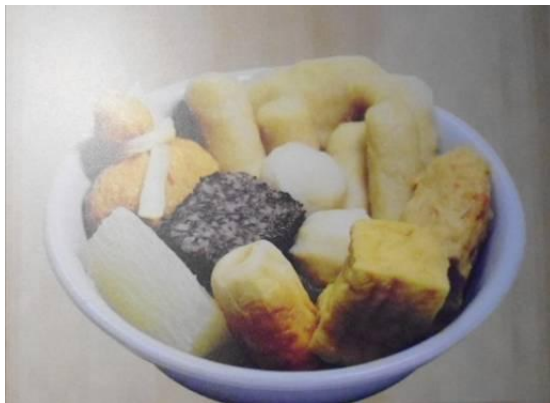

櫃位名稱：正排飯
商品名稱：甜不辣
售價：70 元
商品份量：520 克
380 克
鄰近校園商圈販售價格：60 元
其他說明：價格合理