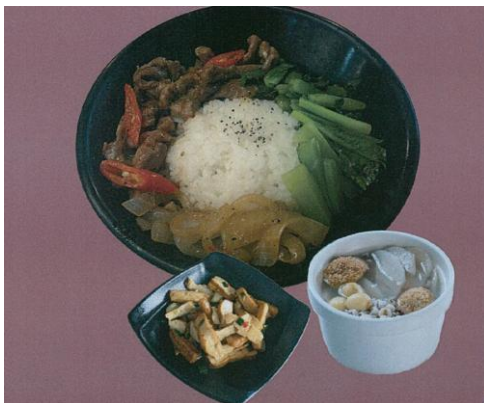

鄰近逢甲商圈販售價格：

其他說明：連鎖分店商品份量及價格均相同

櫃位名稱：康寶藥膳養生

商品名稱：養生山藥鮮菇獨享餐

售價：159

商品份量：養生山藥鮮菇湯 1 碗+魯肉飯 1 碗+小菜 1 份

鄰近逢甲商圈販售價格：

其他說明：連鎖分店商品份量及價格均相同

櫃位名稱：康寶藥膳養生

商品名稱：蛤仔山藥排骨獨享餐

售價：129

商品份量：蛤仔仙藥排骨 1 碗+魯肉飯 1 碗
+小菜 1 份

鄰近逢甲商圈販售價格：

其他說明：連鎖分店商品份量及價格均相同

櫃位名稱：康寶藥膳養生

商品名稱：神菇蓮子湯獨享餐

售價：159

商品份量：神菇蓮子湯 1 碗+魯肉飯 1 碗+
小菜 1 份

鄰近逢甲商圈販售價格：

其他說明：連鎖分店商品份量及價格均相同

櫃位名稱：康寶藥膳養生

商品名稱：私房豬柳套餐

售價：175

商品份量：私房豬柳飯 1 碗+神菇湯 1 碗+
自製小菜 1 份