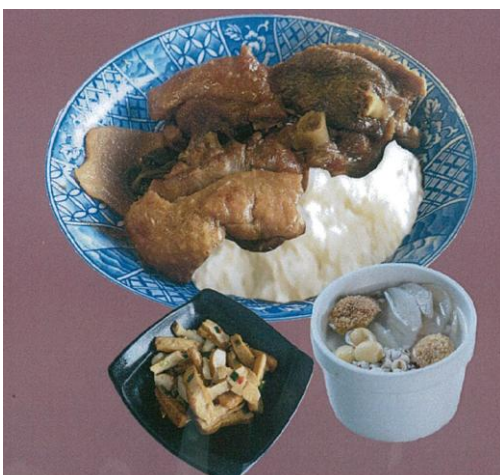

櫃位名稱：康寶藥膳養生

商品名稱：鹹薑母鴨飯套餐

售價：180 元

商品份量：鹹薑母鴨飯 1 碗+神菇湯 1 碗+
自製小菜 1 份

鄰近逢甲商圈販售價格：