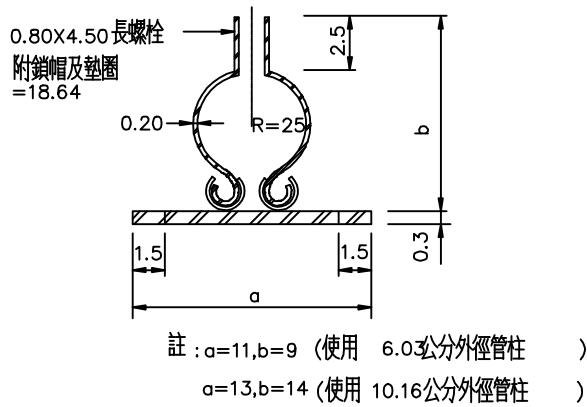

外側百公尺里程牌 (A 型)

托架詳圖