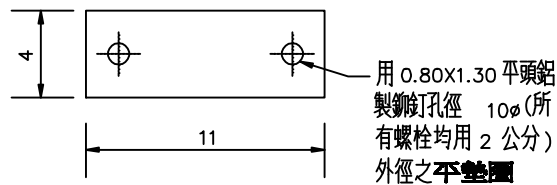

外側百公尺里程牌 (A 型)

托架詳圖