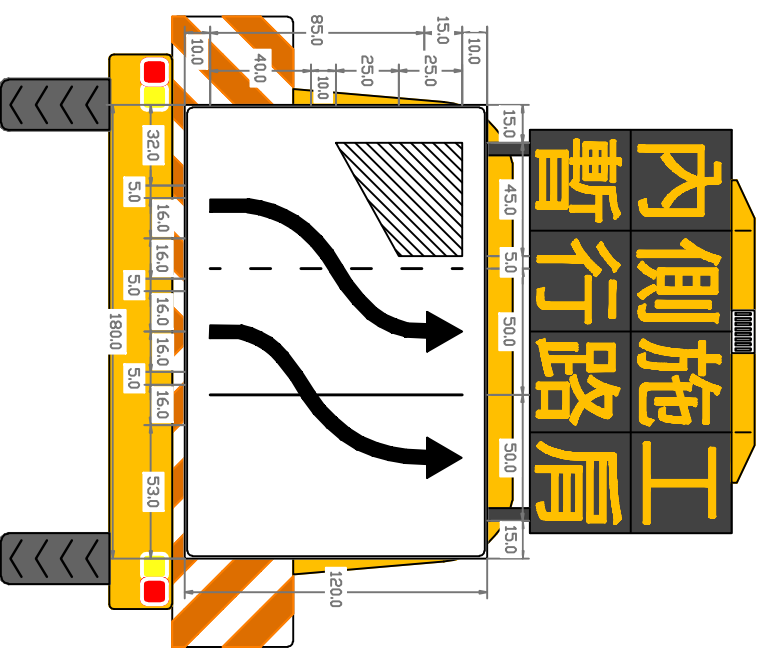

暫行路肩大型燈箱圖

標誌車掛載移動式ED標誌顯示板與圖示告示牌

附註：

1. 使用「標誌車掛載移動式ED標誌顯示板與圖示告示牌」或「暫行路肩大型燈箱圖」時，另於後方路側增設一處「開放路肩圖示告示牌」(詳圖2-1)。