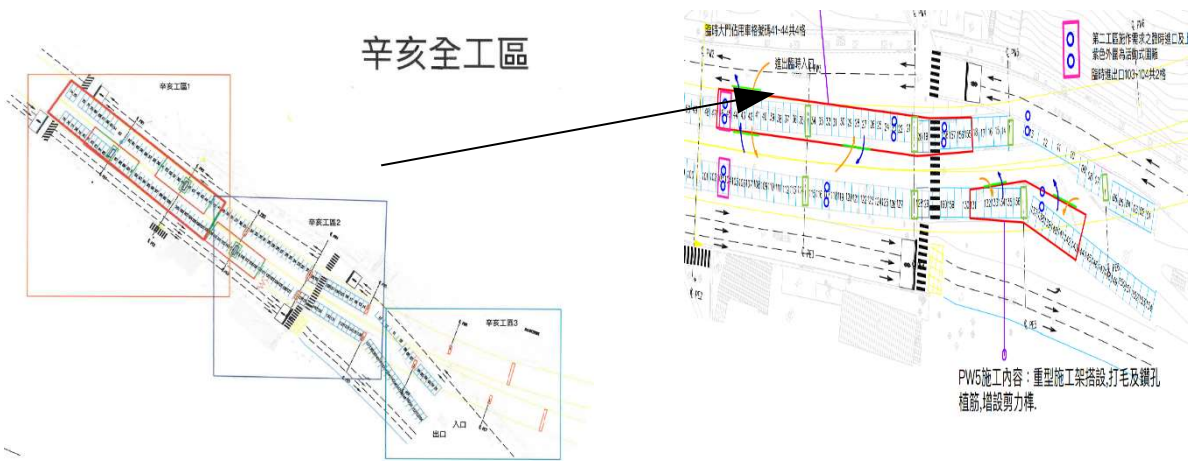

台北聯絡道辛亥路高架橋下停車場示意圖

# 辛亥全工區

辛亥路高架橋下停車場封閉示意圖